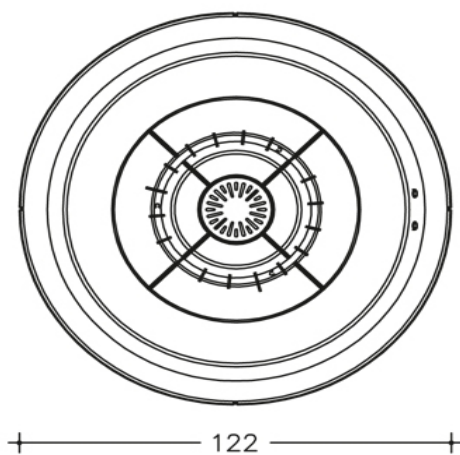

UPPSALA

Идеальное сочетание стали и полукруглых элементов из майолики с барельефом ручной работы. Доступен в широком ассортименте цветов из палитры Piazzetta. Опора основания покрашена в черный цвет. Обрамление и кожух из стали с черной или белой отделкой. Камин оснащен эксклюзивным электронным механизмом подъема и опускания круглого стекла (на фотографии изображена модель из майолики Bianco Grigio, дровяная толка M360 T).

Для просмотра технических характеристик и размеров смотрите Pdf файл .

Compatible Fireplace

M360 T Конический навесной кожух - M360 T цилиндрический навесной кожух

????????????? ???????

	\emptyset	Riv. Kg
M 360	25	170