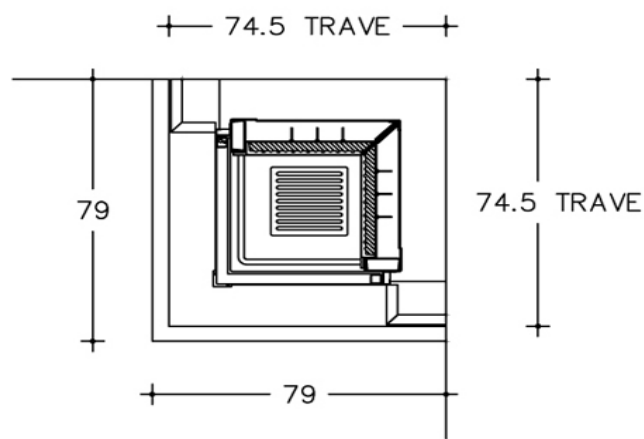

???????????????? ???? ?

Mod.	ϕ	Kg.
510	18	190

Ø Dimensione consigliata da verificare in fase di installazione

Copyright c. 2010. Tutti i diritti sulle immagini ed i testi sono riservati. Sono vietate la riproduzione e diffusione, anche parziale, in qualsiasi forma, delle fotografie e dei testi. I trasgressori saranno perseguiti a norma di legge. Tutti i prodotti illustrati costituiscono creazione di proprietà della società Gruppo Piazzetta SpA. Ogni diritto di sfruttamento dei modelli è riservato. Il marchio ed i segni distintivi della società sono di proprietà esclusiva della satessa.