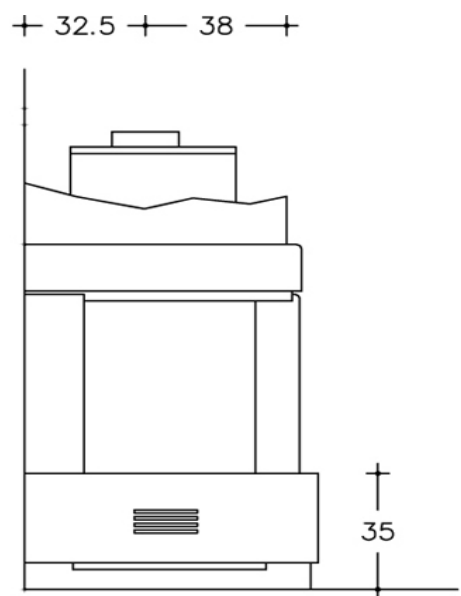

???????????????? ???? ?

Mod.	ϕ	Kg.
510	18	190

Ø Dimensione consigliata da verificare in fase di installazione

Copyright c. 2010. Tutti i diritti sulle immagini ed i testi sono riservati. Sono vietate la riproduzione e diffusione, anche parziale, in qualsiasi forma, delle fotografie e dei testi. I trasgressori saranno perseguiti a norma di legge. Tutti i prodotti illustrati costituiscono creazione di proprietà della società Gruppo Piazzetta SpA. Ogni diritto di sfruttamento dei modelli è riservato. Il marchio ed i segni distintivi della società sono di proprietà esclusiva della satessa.