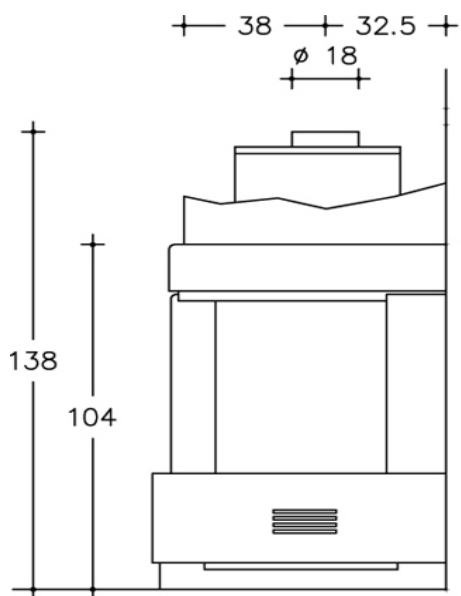

## Compatible Fireplace

510A - 510 SL

Poichè l'azienda è costantemente impegnata nel continuo perfezionamento di tutta la sua produzione, le caratteristiche estetiche e dimensionali, i dati tecnici e gli accessori possono essere soggetti a variazione.

Numero Verde  
**800-842026**  
[www.piazzetta.it](http://www.piazzetta.it)

 **PIAZZETTA**  
PASSIONE ACCESA

???????????????? ???? ?

Mod.	$\phi$	Kg.
510	18	190

Ø Dimensione consigliata da verificare in fase di installazione