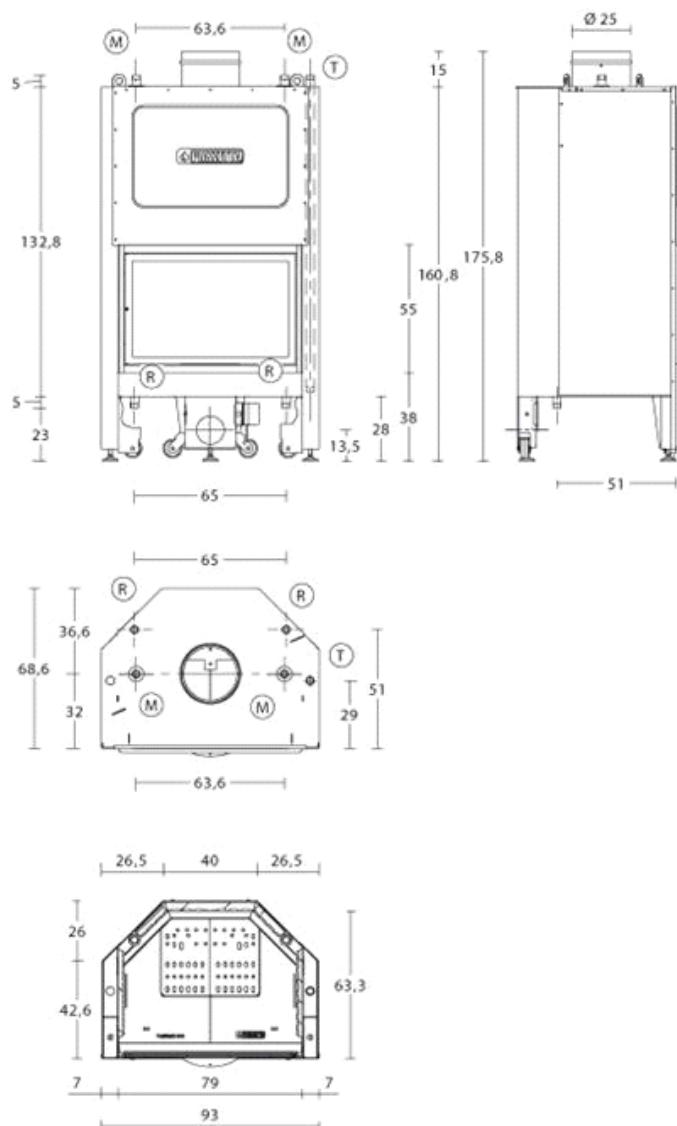

MT 610

Основная техническая информация

Конструкция: Эмалированная сталь. Закрытый очаг

Бойлер: Сталь

Топка: Жаропрочное покрытие Алукер

Кожух: Сталь

Очаг: Чугун

Проем: Дверца из эмалированной стали с жаропрочным стеклом, выдерживающим температуру до 750°, с самообдувом. Подъемная дверца, установлена на петлях для облегчения чистки.

Профиль дверцы: Эмалированная сталь

Ручка дверцы: Эмалированная сталь, съемная

Первичный воздух: Фиксированный и предварительно нагретый

Вторичный воздух: Фиксированный

Выход дымохода: Верхний

Шибера заслонка: Регулируется вручную

Верхний отражатель дыма: Открывается автоматически. Подключен к шибера заслонке, регулирующейся вручную

Зольник: Вынимаемый

Топливо: Дрова

Отопление: Водяной теплообменник

Технический чертёж

Технические данные

Уровень теплового КПД	%	76
Теплоотдача	кВт	26
Теплоотдача в воду	кВт	18
Теплоотдача в комнату	кВт	8
Потребление при установленной теплоотдаче	кг/ч	8,4
Объем резервуара для топлива	Л	30
Качество горячей воды $\Delta T 30^{\circ} C^{**}$	Л/минута	9,7
Максимальное рабочее давление	бар	1,5
Выход дымохода	Ø см	25
Высота дымохода до 4,5 м	Ø см	30
Максимальное увеличение трубы до 4,5 м.	Ø см	25
Подача свежего воздуха (рекомендованная)	см²	300
Вес	Кг	365

По запросу

- Набор для безопасной установки резервуара
- Электронное управление с датчиком температуры
- Набор для безопасной установки и эксплуатации
- Водяной теплообменник

Данные лабораторных исследований при использовании буковых гранул влажностью менее 20%. Потребление может варьироваться в зависимости от типа используемых древесных гранул.

Доступность продукции может отличаться для каждой страны

Compatible Cover

NOVARA - DRESDA - BARGA - VICENZA - LIVIGNO - VIAREGGIO - EASY - OLIVETO - VENEZIA - IMOLA - PAVIA - MONACO - ASTI - ISTRIA - VIPITENO