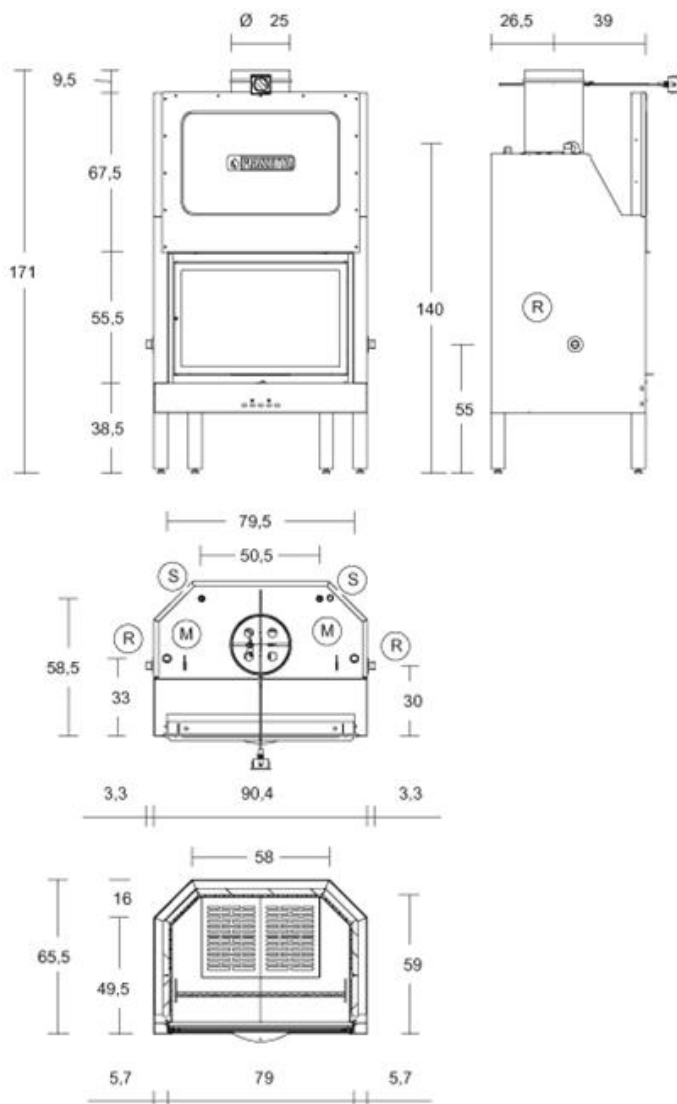

Технический чертёж

Технические данные

Уровень теплового КПД	%	76
Теплоотдача	кВт	26
Теплоотдача в воду	кВт	18
Теплоотдача в комнату	кВт	8
Потребление при установленной теплоотдаче	кг/ч	8
Объем резервуара для топлива	Л	95
Качество горячей воды $\Delta T 30^{\circ} C^{**}$	Л/минута	9,7
Максимальное рабочее давление	бар	2
Выход дымохода	Ø см	25
Высота дымохода до 4,5 м	Ø см	30
Максимальное увеличение трубы до 4,5 м.	Ø см	25
Подача свежего воздуха (рекомендованная)	см²	300
Вес	Кг	260

По запросу

- Набор для безопасной установки резервуара
- Электронное управление с датчиком температуры
- Набор для безопасной установки и эксплуатации
- Водяной теплообменник

Данные лабораторных исследований при использовании буковых гранул влажностью менее 20%. Потребление может варьироваться в зависимости от типа используемых древесных гранул.

Доступность продукции может отличаться для каждой страны

Compatible Cover

DRESDA - EASY - NOVARA - OLIVETO - ISTRIA - VENEZIA - PAVIA - MONACO - VICENZA - LIVIGNO - VIAREGGIO - VIPITENO