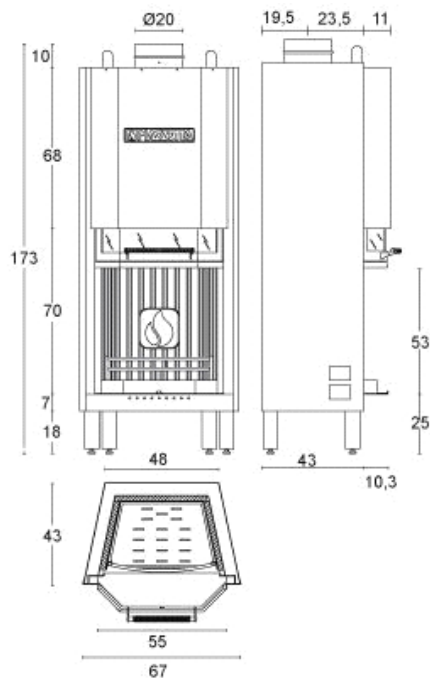

HT 655E

Основная техническая информация

Конструкция: Рамка из эмалированной стали, закрытый очаг, регулируемые ножки

Топка: Жаропрочное покрытие Алукер (не подходит для моделей 510-555)

Кожух: Сталь. Модели 510-555 оснащены чугунной муфтой дымохода

Первичный воздух: Регулируется вручную

Вторичный воздух: Фиксированный

Выход дымохода: Верхний; для моделей 510-555 верхний или задний

Шибберная заслонка: Регулируется вручную. Для моделей 510-555 по запросу клиента.

Зольник: Вынимаемый

Топливо: Дрова

Отопление: Естественная конвекция, лучистый обогрев и дополнительная вентиляция с искусственной тягой через систему Multifuoco

Технический чертёж

Технические данные

Обогреваемая площадь (мин - макс)	м ³	135-230
Уровень теплового КПД	%	72,5
Теплоотдача	кВт	8
Потребление при установленной теплоотдаче	кг/ч	2,9
Максимальная теплоотдача	кВт	11
Максимальное потребление	кг/ч	4
Выход дымохода	Ø см	20
Высота дымохода до 4,5 м	Ø см	25
Максимальное увеличение трубы до 4,5 м.	Ø см	20
Подача свежего воздуха (рекомендованная)	см ²	200
Вес	Кг	190