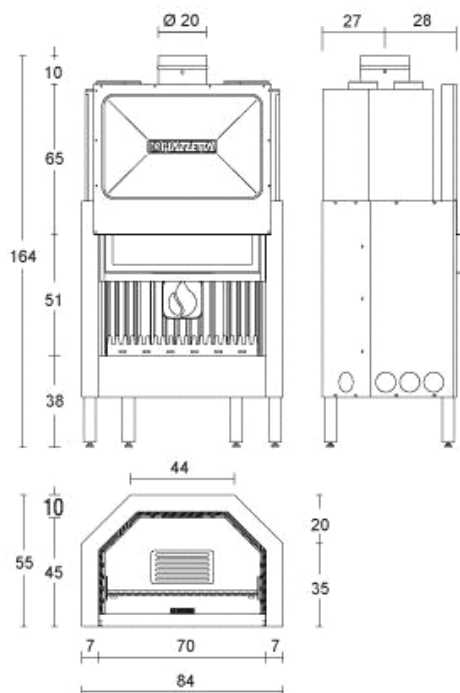

Технический чертёж

Технические данные

Обогреваемая площадь (мин-макс)	м³	170-290
Уровень теплового КПД	%	74
Теплоотдача	кВт	10
Потребление при установленной теплоотдаче	кг/ч	3,5
Максимальная теплоотдача	кВт	16,3
Максимальное потребление	кг/ч	5,5
Выход дымохода	$\varnothing$ см	20
Высота дымохода до 4,5 м	$\varnothing$ см	25
Максимальное увеличение трубы до 4,5 м.	$\varnothing$ см	20
Подача свежего воздуха (рекомендованная)	см²	200
Вес	Кг	190

По запросу

- 4-х скоростная вентиляция для одинарной или двойной системы Multifuoco
- Подставка для дров
- Набор ручной шибберной заслонки (моделей 510-555)

Данные лабораторных исследований при использовании буковых гранул влажностью менее 20%. Потребление может варьироваться в зависимости от типа используемых древесных гранул.

Доступность продукции может отличаться для каждой страны