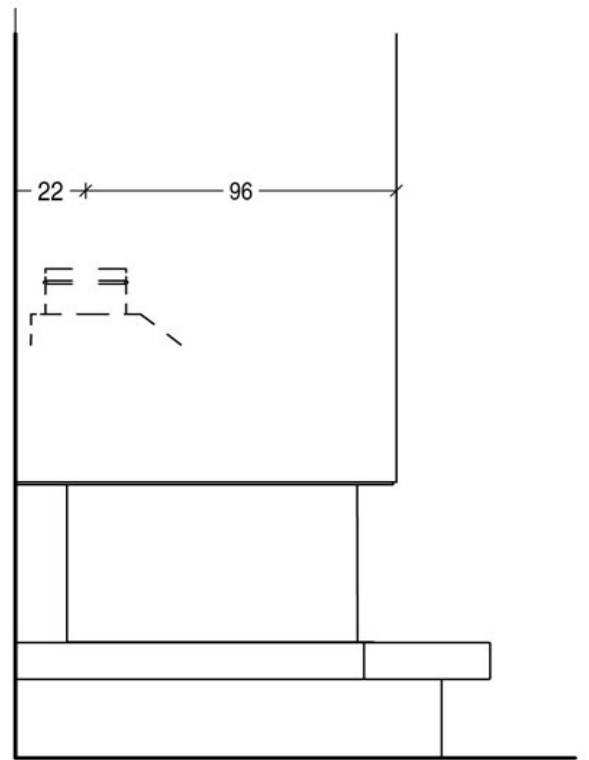

Numero Verde  
**800-842026**  
www.piazzetta.it

**PIAZZETTA**  
PASSIONE ACCESA

???????????????? ????????

Mod.	Ø	Kg
MA 272 SL	25	238

Copyright c. 2010. Tutti i diritti sulle immagini ed i testi sono riservati. Sono vietate la riproduzione e diffusione, anche parziale, in qualsiasi forma, delle fotografie e dei testi. I trasgressori saranno perseguiti a norma di legge. Tutti i prodotti illustrati costituiscono creazione di proprietà della società Gruppo Piazzetta SpA. Ogni diritto di sfruttamento dei modelli è riservato. I/i marchio/i ed i segni distintivi della società sono di proprietà esclusiva della satessa.