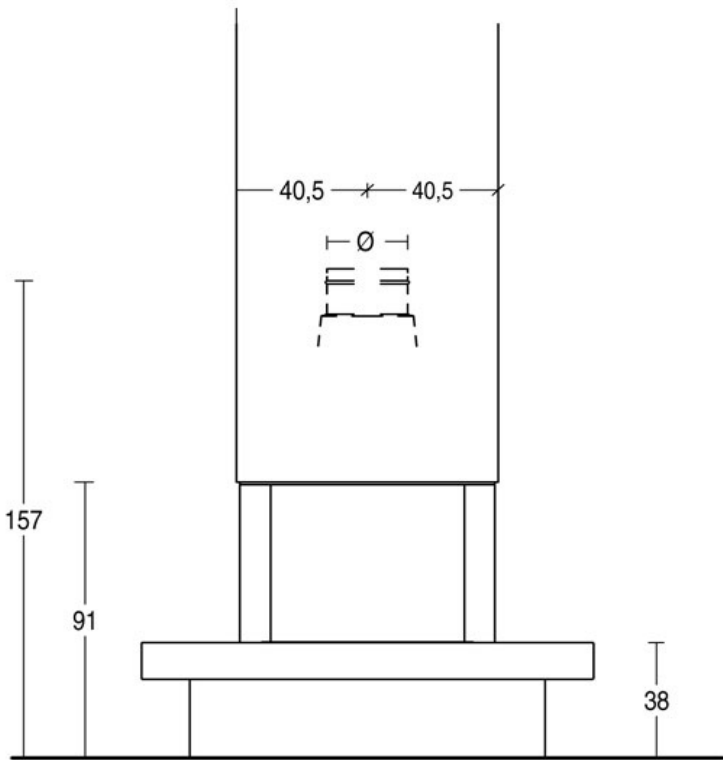

Technical data compatibility and dimensions see pdf

## Compatible Fireplace

MA 272 SL

Poichè l'azienda è costantemente impegnata nel continuo perfezionamento di tutta la sua produzione, le caratteristiche estetiche e dimensionali, i dati tecnici e gli accessori possono essere soggetti a variazione.

Numero Verde  
**800-842026**  
www.piazzetta.it

**PIAZZETTA**  
PASSIONE ACCESA

???????????????? ????????

Mod.	Ø	Kg
MA 272 SL	25	238

Copyright c. 2010. Tutti i diritti sulle immagini ed i testi sono riservati. Sono vietate la riproduzione e diffusione, anche parziale, in qualsiasi forma, delle fotografie e dei testi. I trasgressori saranno perseguiti a norma di legge. Tutti i prodotti illustrati costituiscono creazione di proprietà della società Gruppo Piazzetta SpA. Ogni diritto di sfruttamento dei modelli è riservato. I/i marchio/i ed i segni distintivi della società sono di proprietà esclusiva della satessa.