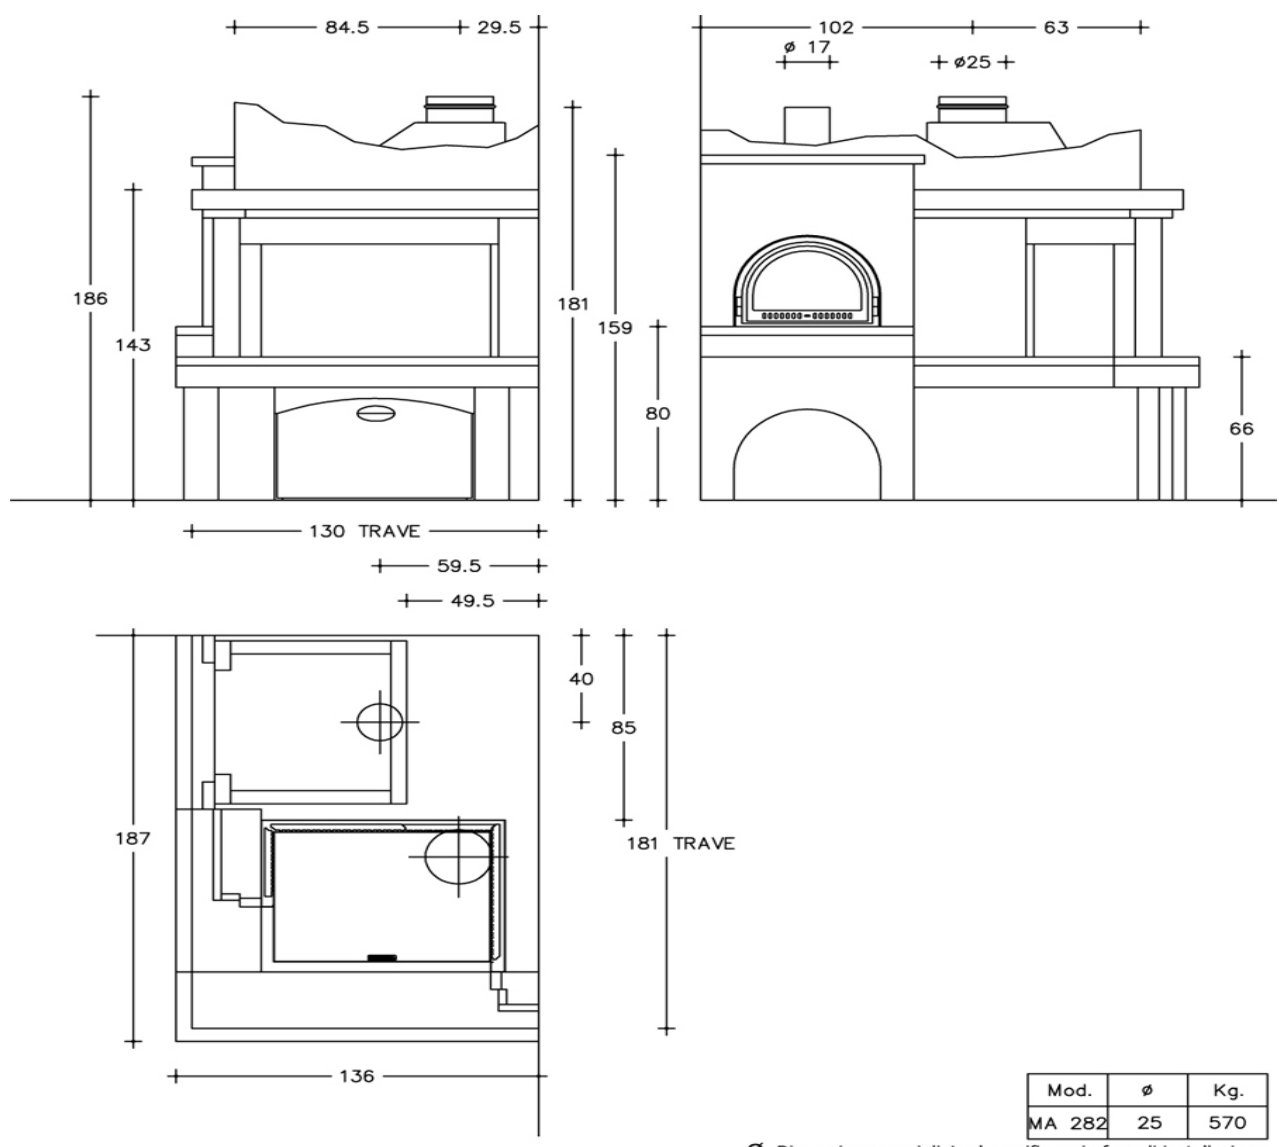

CORTINA

Облицовка из серого туфа и блоков из легкого цемента под отделку. Основание, колонны и фронтальная часть из мрамора Rosa Asiago, балка и полка из древесины ели. По запросу: выдвижной ящик с фронтальной частью из древесины ели. На фото представлена модель с дровяной топкой MA 282 D/S.

Compatible Fireplace

CHEF 102 - MA 282 D/S - CHEF 72

???????????????? ????????

Mod.	ϕ	Kg.
MA 282 D/S	25	390

Ø Dimensione consigliata da verificare in fase di installazione

Copyright c. 2010. Tutti i diritti sulle immagini ed i testi sono riservati. Sono vietate la riproduzione e diffusione, anche parziale, in qualsiasi forma, delle fotografie e dei testi. I trasgressori saranno perseguiti a norma di legge. Tutti i prodotti illustrati costituiscono creazione di proprietà della società Gruppo Piazzetta SpA. Ogni diritto di sfruttamento dei modelli è riservato. Il marchio ed i segni distintivi della società sono di proprietà esclusiva della stessa.

Mod.	\varnothing	Kg.
MA 282	25	570

Ø Dimensione consigliata da verificare in fase di installazione

Copyright c. 2010. Tutti i diritti sulle immagini ed i testi sono riservati. Sono vietate la riproduzione e diffusione, anche parziale, in qualsiasi forma, delle fotografie e dei testi. I trasgressori saranno perseguiti a norma di legge. Tutti i prodotti illustrati costituiscono creazione di proprietà della società Gruppo Piazzetta SpA. Ogni diritto di sfruttamento dei modelli è riservato. I marchi ed i segni distintivi della società sono di proprietà esclusiva della stessa.

Mod.	∅	Kg.
MA 282	25	570

∅ Dimensione consigliata da verificare in fase di installazione