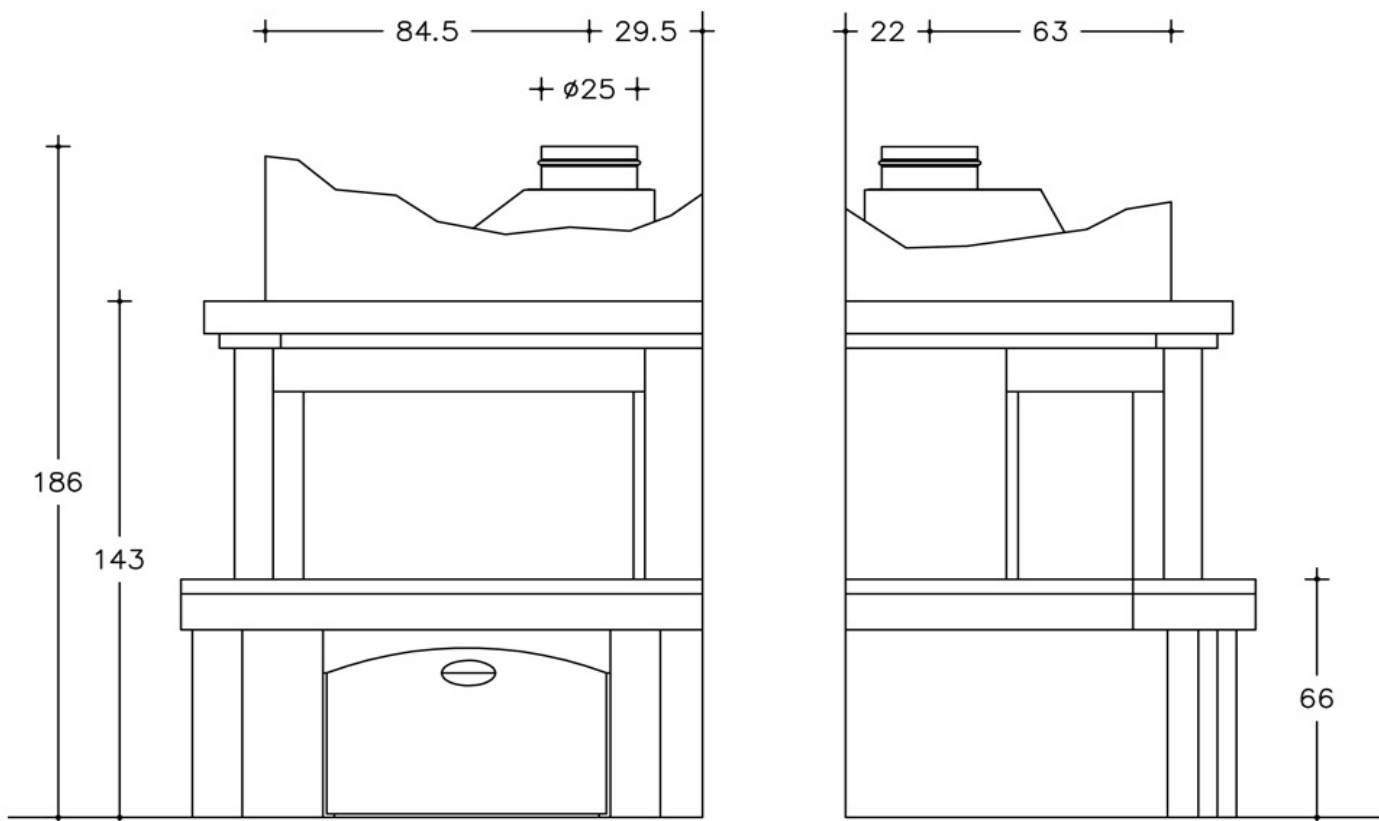

CORTINA

Облицовка из серого туфа и блоков из легкого цемента под отделку. Основание, колонны и фронтальная часть из мрамора Rosa Asiago, балка и полка из древесины ели. По запросу: выдвижной ящик с фронтальной частью из древесины ели. На фото представлена модель с дровяной топкой MA 282 D/S.

Compatible Fireplace

CHEF 102 - MA 282 D/S - CHEF 72

???????????????? ????????

Mod.	ϕ	Kg.
MA 282 D/S	25	390

Ø Dimensione consigliata da verificare in fase di installazione

Copyright c. 2010. Tutti i diritti sulle immagini ed i testi sono riservati. Sono vietate la riproduzione e diffusione, anche parziale, in qualsiasi forma, delle fotografie e dei testi. I trasgressori saranno perseguiti a norma di legge. Tutti i prodotti illustrati costituiscono creazione di proprietà della società Gruppo Piazzetta SpA. Ogni diritto di sfruttamento dei modelli è riservato. Il marchio ed i segni distintivi della società sono di proprietà esclusiva della stessa.

Mod.	\varnothing	Kg.
MA 282	25	570

Ø Dimensione consigliata da verificare in fase di installazione

Copyright c. 2010. Tutti i diritti sulle immagini ed i testi sono riservati. Sono vietate la riproduzione e diffusione, anche parziale, in qualsiasi forma, delle fotografie e dei testi. I trasgressori saranno perseguiti a norma di legge. Tutti i prodotti illustrati costituiscono creazione di proprietà della società Gruppo Piazzetta SpA. Ogni diritto di sfruttamento dei modelli è riservato. I marchi ed i segni distintivi della società sono di proprietà esclusiva della stessa.

Mod.	∅	Kg.
MA 282	25	570

∅ Dimensione consigliata da verificare in fase di installazione