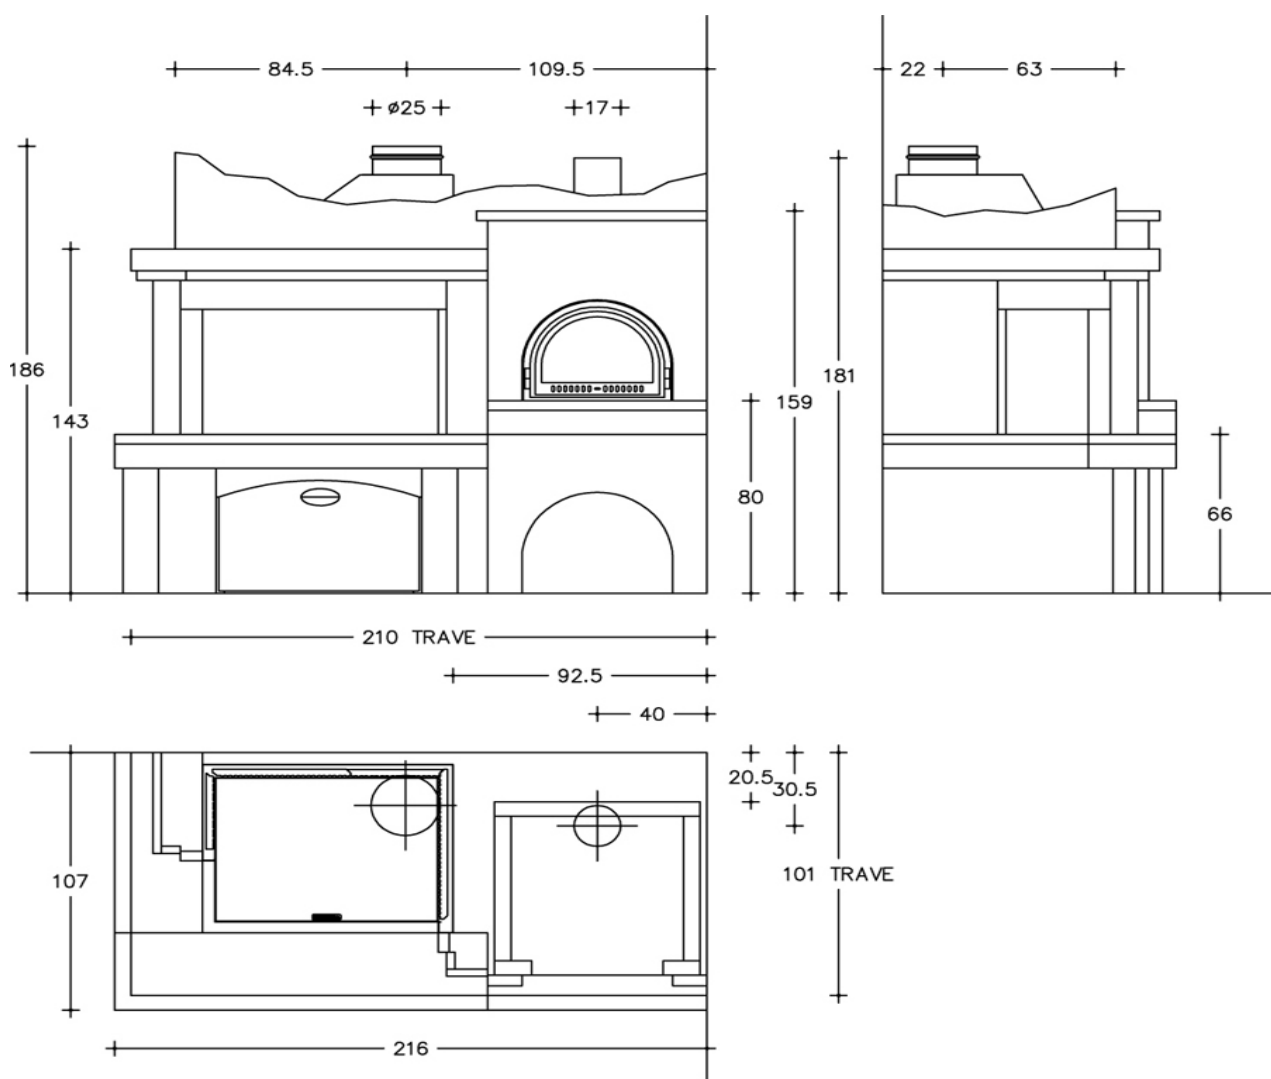

CORTINA

Облицовка из серого туфа и блоков из легкого цемента под отделку. Основание, колонны и фронтальная часть из мрамора Rosa Asiago, балка и полка из древесины ели. По запросу: выдвижной ящик с фронтальной частью из древесины ели. На фото представлена модель с дровяной топкой MA 282 D/S.

Compatible Fireplace

CHEF 102 - MA 282 D/S - CHEF 72

???????????????? ????????

Mod.	ϕ	Kg.
MA 282 D/S	25	390

Ø Dimensione consigliata da verificare in fase di installazione

Copyright c. 2010. Tutti i diritti sulle immagini ed i testi sono riservati. Sono vietate la riproduzione e diffusione, anche parziale, in qualsiasi forma, delle fotografie e dei testi. I trasgressori saranno perseguiti a norma di legge. Tutti i prodotti illustrati costituiscono creazione di proprietà della società Gruppo Piazzetta SpA. Ogni diritto di sfruttamento dei modelli è riservato. Il marchio ed i segni distintivi della società sono di proprietà esclusiva della stessa.

Mod.	\varnothing	Kg.
MA 282	25	570

Ø Dimensione consigliata da verificare in fase di installazione

Copyright c. 2010. Tutti i diritti sulle immagini ed i testi sono riservati. Sono vietate la riproduzione e diffusione, anche parziale, in qualsiasi forma, delle fotografie e dei testi. I trasgressori saranno perseguiti a norma di legge. Tutti i prodotti illustrati costituiscono creazione di proprietà della società Gruppo Piazzetta SpA. Ogni diritto di sfruttamento dei modelli è riservato. I marchi ed i segni distintivi della società sono di proprietà esclusiva della stessa.

Mod.	∅	Kg.
MA 282	25	570

∅ Dimensione consigliata da verificare in fase di installazione