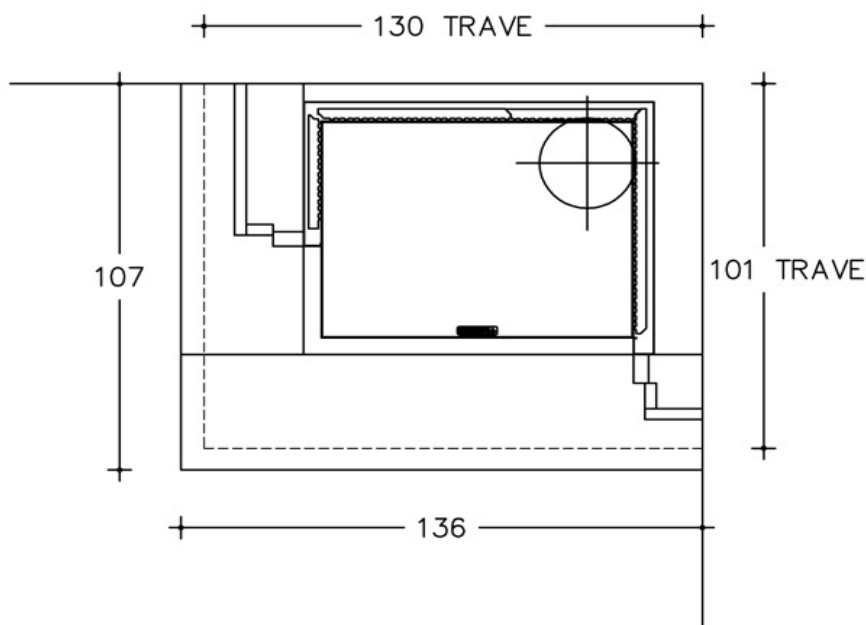

CORTINA

Облицовка из серого туфа и блоков из легкого цемента под отделку. Основание, колонны и фронтальная часть из мрамора Rosa Asiago, балка и полка из древесины ели. По запросу: выдвижной ящик с фронтальной частью из древесины ели. На фото представлена модель с дровяной топкой MA 282 D/S.

Compatible Fireplace

CHEF 102 - MA 282 D/S - CHEF 72

???????????????? ????????

Mod.	ϕ	Kg.
MA 282 D/S	25	390

Ø Dimensione consigliata da verificare in fase di installazione

Copyright c. 2010. Tutti i diritti sulle immagini ed i testi sono riservati. Sono vietate la riproduzione e diffusione, anche parziale, in qualsiasi forma, delle fotografie e dei testi. I trasgressori saranno perseguiti a norma di legge. Tutti i prodotti illustrati costituiscono creazione di proprietà della società Gruppo Piazzetta SpA. Ogni diritto di sfruttamento dei modelli è riservato. Il marchio ed i segni distintivi della società sono di proprietà esclusiva della stessa.

Mod.	\varnothing	Kg.
MA 282	25	570

Ø Dimensione consigliata da verificare in fase di installazione

Copyright c. 2010. Tutti i diritti sulle immagini ed i testi sono riservati. Sono vietate la riproduzione e diffusione, anche parziale, in qualsiasi forma, delle fotografie e dei testi. I trasgressori saranno perseguiti a norma di legge. Tutti i prodotti illustrati costituiscono creazione di proprietà della società Gruppo Piazzetta SpA. Ogni diritto di sfruttamento dei modelli è riservato. I marchi ed i segni distintivi della società sono di proprietà esclusiva della stessa.

Mod.	∅	Kg.
MA 282	25	570

∅ Dimensione consigliata da verificare in fase di installazione