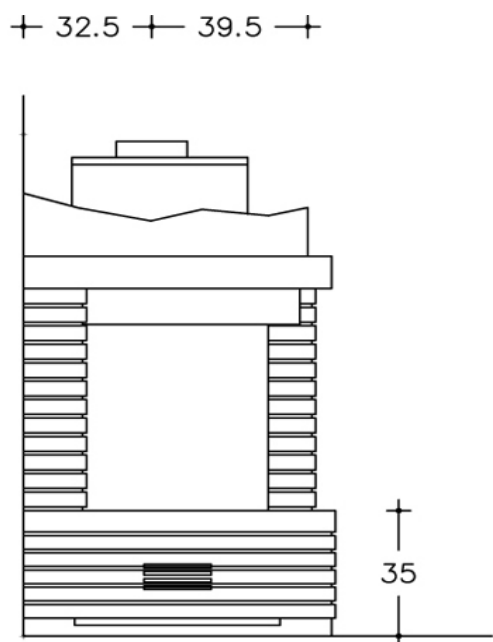

CLES

Облицовка из камня Giallo Dorato. Очаг из полированного мрамора Chiarofonte. Балка из цельной древесины дуба. На фото представлена модель с дровяной топкой 510A.

Compatible Fireplace

510A - 510 SL

???????????????? ???? ?

Mod.	∅	Kg.
510	18	215

∅ Dimensione consigliata da verificare in fase di installazione

Copyright c. 2010. Tutti i diritti sulle immagini ed i testi sono riservati. Sono vietate la riproduzione e diffusione, anche parziale, in qualsiasi forma, delle fotografie e dei testi. I trasgressori saranno perseguiti a norma di legge. Tutti i prodotti illustrati costituiscono creazione di proprietà della società Gruppo Piazzetta SpA. Ogni diritto di sfruttamento dei modelli è riservato. Il marchio ed i segni distintivi della società sono di proprietà esclusiva della società.