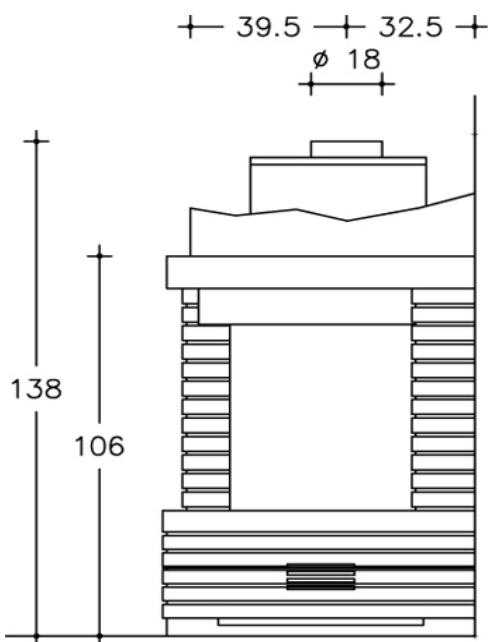

CLES

Облицовка из камня Giallo Dorato. Очаг из полированного мрамора Chiarofonte. Балка из цельной древесины дуба. На фото представлена модель с дровяной топкой 510A.

Compatible Fireplace

510A - 510 SL

???????????????? ???? ?

Mod.	∅	Kg.
510	18	215

∅ Dimensione consigliata da verificare in fase di installazione

Copyright c. 2010. Tutti i diritti sulle immagini ed i testi sono riservati. Sono vietate la riproduzione e diffusione, anche parziale, in qualsiasi forma, delle fotografie e dei testi. I trasgressori saranno perseguiti a norma di legge. Tutti i prodotti illustrati costituiscono creazione di proprietà della società Gruppo Piazzetta SpA. Ogni diritto di sfruttamento dei modelli è riservato. Il marchio ed i segni distintivi della società sono di proprietà esclusiva della società.