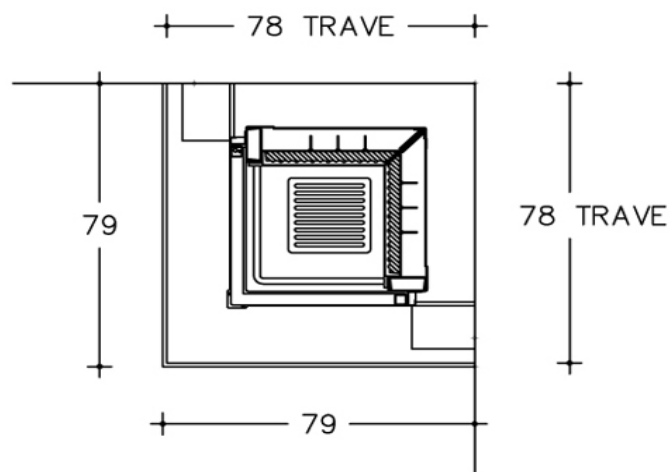

CLES

Облицовка из камня Giallo Dorato. Очаг из полированного мрамора Chiarofonte. Балка из цельной древесины дуба. На фото представлена модель с дровяной топкой 510A.

Compatible Fireplace

510A - 510 SL

???????????????? ???? ?

Mod.	∅	Kg.
510	18	215

∅ Dimensione consigliata da verificare in fase di installazione

Copyright c. 2010. Tutti i diritti sulle immagini ed i testi sono riservati. Sono vietate la riproduzione e diffusione, anche parziale, in qualsiasi forma, delle fotografie e dei testi. I trasgressori saranno perseguiti a norma di legge. Tutti i prodotti illustrati costituiscono creazione di proprietà della società Gruppo Piazzetta SpA. Ogni diritto di sfruttamento dei modelli è riservato. Il marchio ed i segni distintivi della società sono di proprietà esclusiva della società.