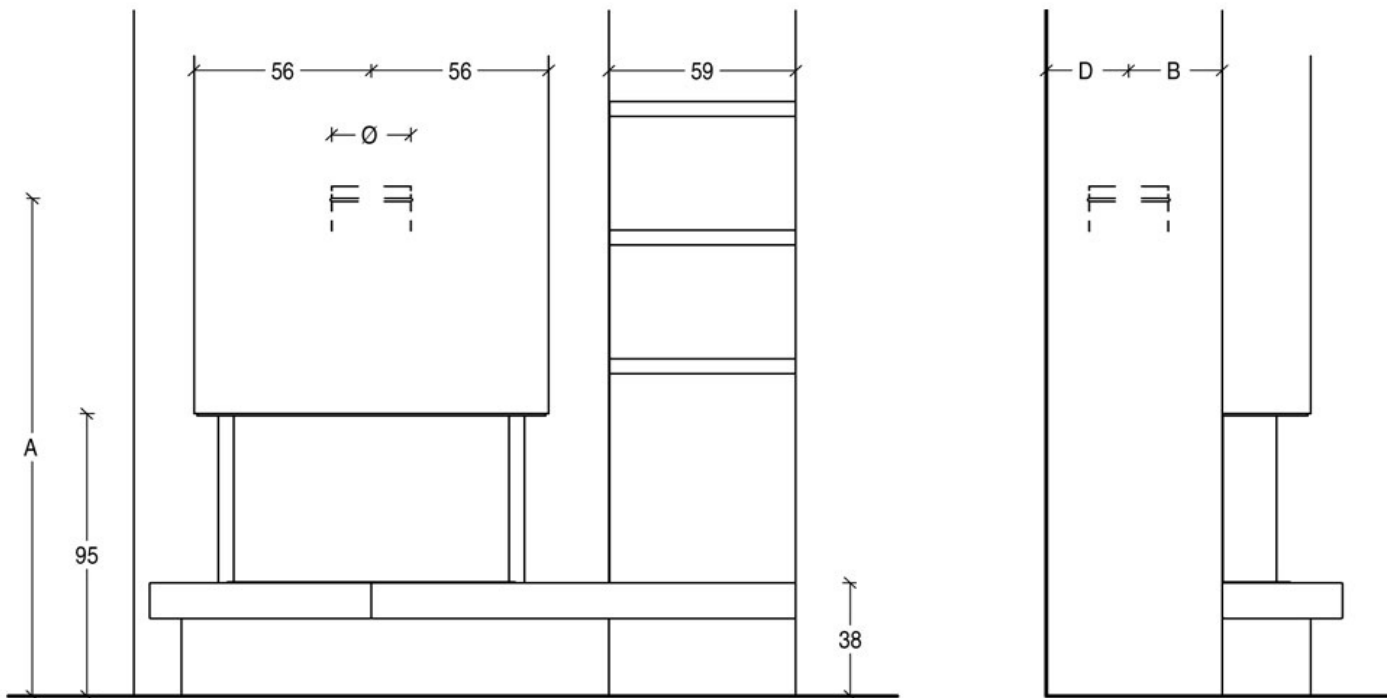

Mod.	A	B	C	D	\varnothing	Kg
MA 270 SL	167	29.5	55.5	26	25	205
MT 370	167	23.5	55.5	32	20	205

Poichè l'azienda è costantemente impegnata nel continuo perfezionamento di tutta la sua produzione, le caratteristiche estetiche e dimensionali, i dati tecnici e gli accessori possono essere soggetti a variazione.