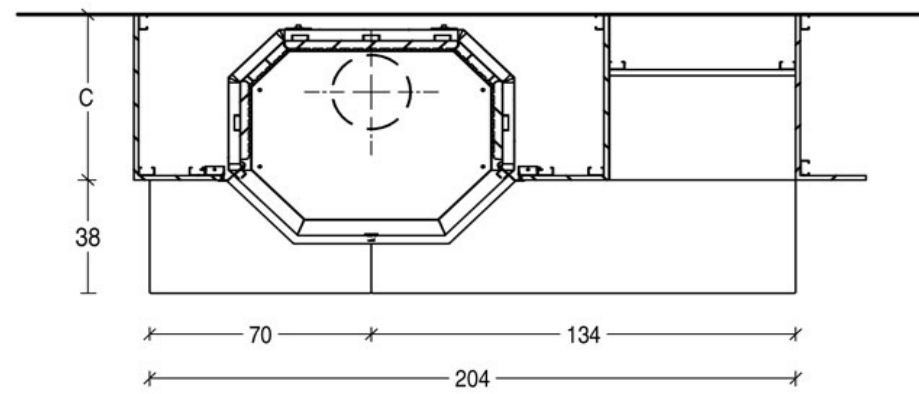

Technical data compatibility and dimensions see pdf

Compatible Fireplace

MT 370

MA 270 SL

???????????????? ????????

Copyright c. 2010. Tutti i diritti sulle immagini ed i testi sono riservati. Sono vietate la riproduzione e diffusione, anche parziale, in qualsiasi forma, delle fotografie e dei testi. I trasgressori saranno perseguiti a norma di legge. Tutti i prodotti illustrati costituiscono creazione di proprietà della società Gruppo Piazzetta SpA. Ogni diritto di sfruttamento dei modelli è riservato. I/i marchio/i ed i segni distintivi della società sono di proprietà esclusiva della satessa.

Mod.	A	B	C	D	\varnothing	Kg
MA 270 SL	167	29.5	55.5	26	25	205
MT 370	167	23.5	55.5	32	20	205

Poichè l'azienda è costantemente impegnata nel continuo perfezionamento di tutta la sua produzione, le caratteristiche estetiche e dimensionali, i dati tecnici e gli accessori possono essere soggetti a variazione.