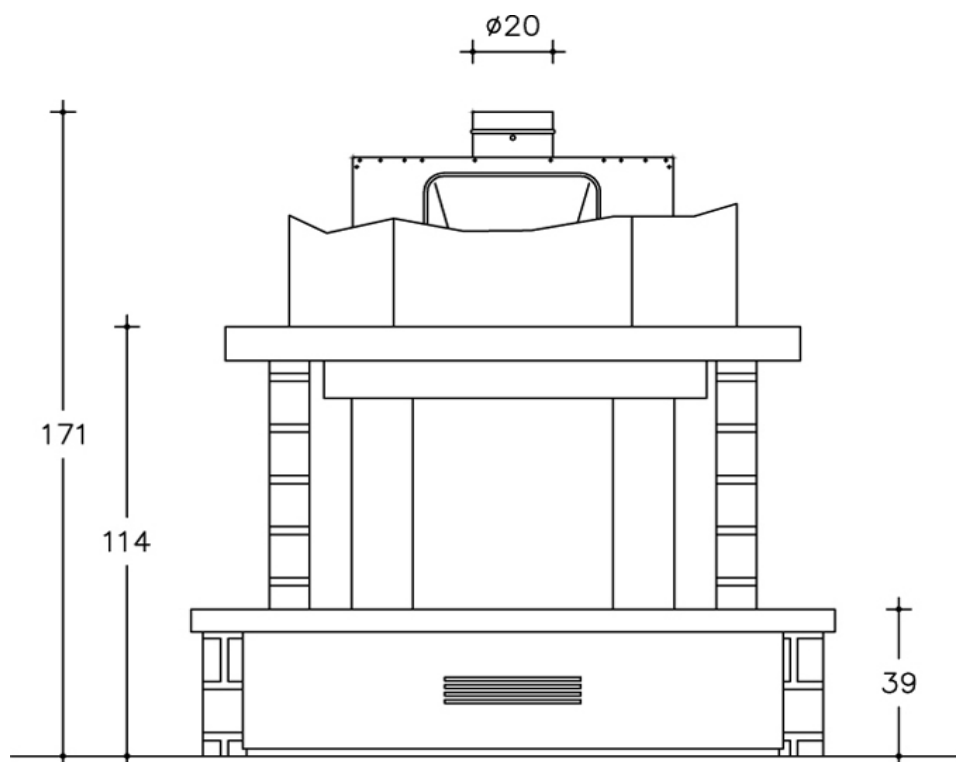

Compatible Fireplace

HT 750

???????????????? ????????

Mod.	Ø	Kg.
750	20	265

Ø Dimensione consigliata da verificare in fase di installazione

Copyright c. 2010. Tutti i diritti sulle immagini ed i testi sono riservati. Sono vietate la riproduzione e diffusione, anche parziale, in qualsiasi forma, delle fotografie e dei testi. I trasgressori saranno perseguiti a norma di legge. Tutti i prodotti illustrati costituiscono creazione di proprietà della società Gruppo Piazzetta SpA. Ogni diritto di sfruttamento dei modelli è riservato. Il marchio ed i segni distintivi della società sono di proprietà esclusiva della società.

Mod.	ϕ	Kg.
750	20	480

Ø Dimensione consigliata da verificare in fase di installazione