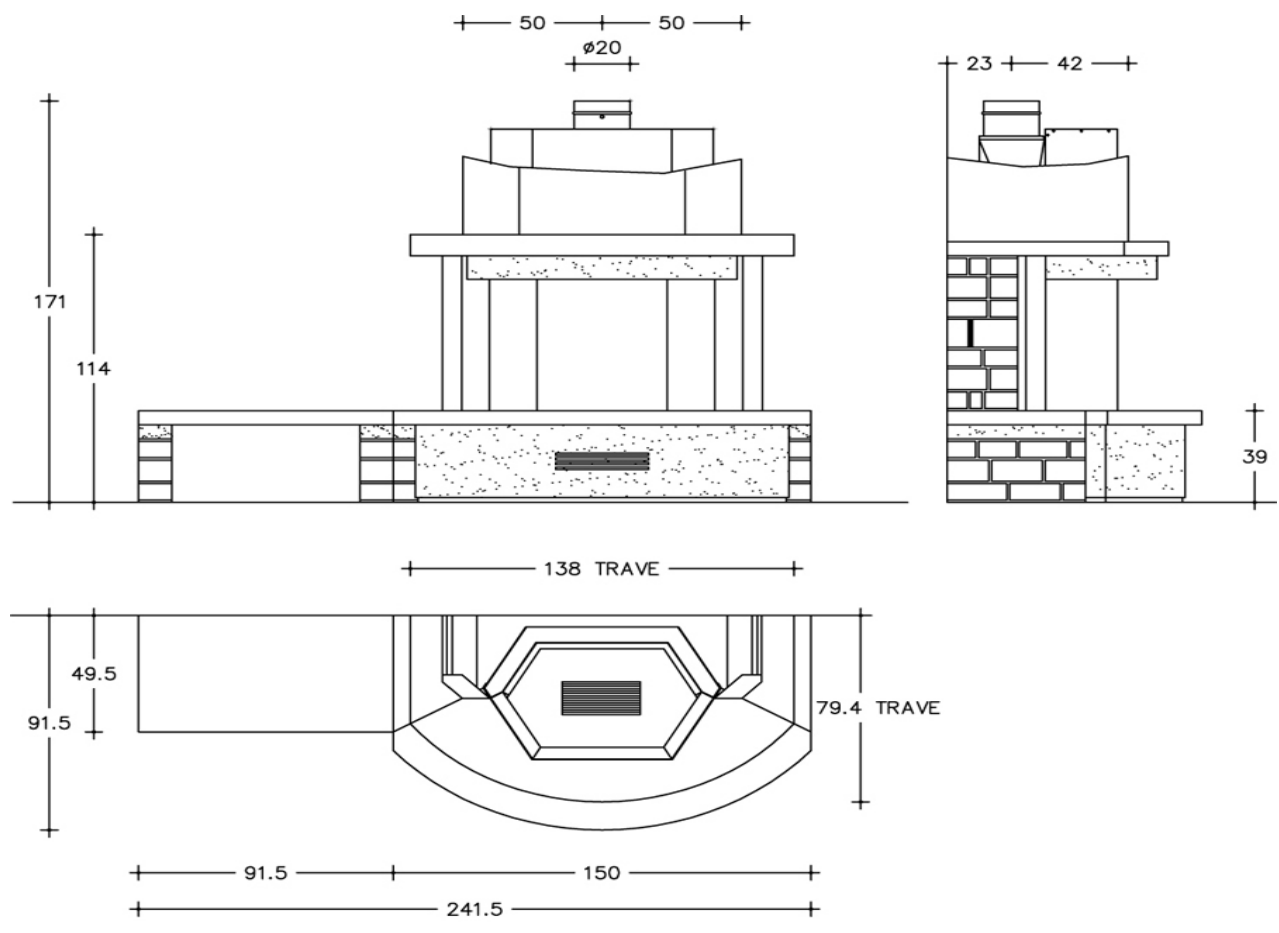

Compatible Fireplace

HT 750

???????????????? ????????

Mod.	Ø	Kg.
750	20	265

Ø Dimensione consigliata da verificare in fase di installazione

Copyright c. 2010. Tutti i diritti sulle immagini ed i testi sono riservati. Sono vietate la riproduzione e diffusione, anche parziale, in qualsiasi forma, delle fotografie e dei testi. I trasgressori saranno perseguiti a norma di legge. Tutti i prodotti illustrati costituiscono creazione di proprietà della società Gruppo Piazzetta SpA. Ogni diritto di sfruttamento dei modelli è riservato. Il marchio ed i segni distintivi della società sono di proprietà esclusiva della società.

Mod.	ϕ	Kg.
750	20	480

Ø Dimensione consigliata da verificare in fase di installazione