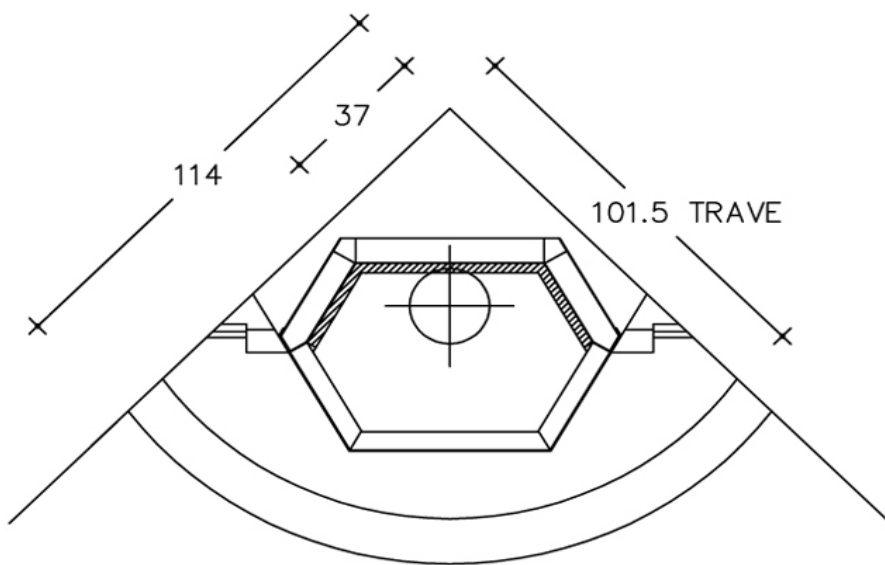

Compatible Fireplace

HT 750

???????????????? ????????

Mod.	Ø	Kg.
750	20	265

Ø Dimensione consigliata da verificare in fase di installazione

Copyright c. 2010. Tutti i diritti sulle immagini ed i testi sono riservati. Sono vietate la riproduzione e diffusione, anche parziale, in qualsiasi forma, delle fotografie e dei testi. I trasgressori saranno perseguiti a norma di legge. Tutti i prodotti illustrati costituiscono creazione di proprietà della società Gruppo Piazzetta SpA. Ogni diritto di sfruttamento dei modelli è riservato. Il marchio ed i segni distintivi della società sono di proprietà esclusiva della società.

Mod.	ϕ	Kg.
750	20	480

Ø Dimensione consigliata da verificare in fase di installazione