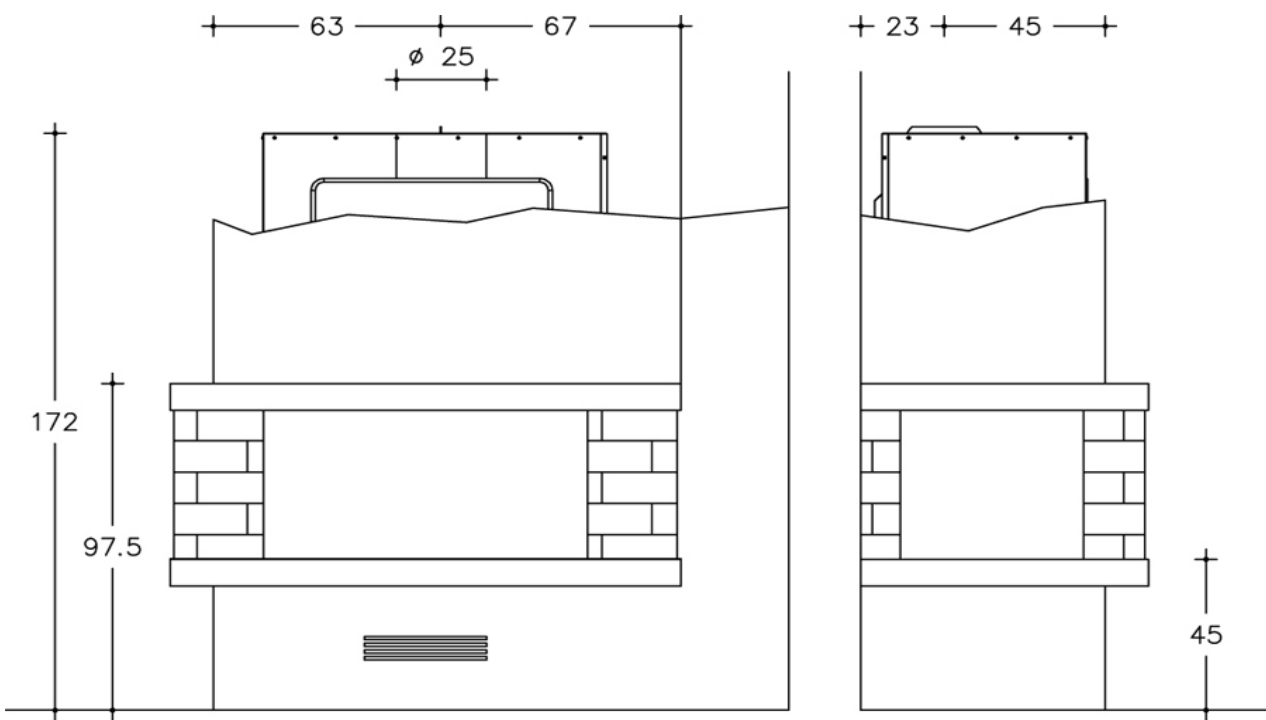

???????????????? ????????

Mod.	ϕ	Kg.
ME 90/44DS	25	246

Ø Dimensione consigliata da verificare in fase di installazione

Copyright c. 2010. Tutti i diritti sulle immagini ed i testi sono riservati. Sono vietate la riproduzione e diffusione, anche parziale, in qualsiasi forma, delle fotografie e dei testi. I trasgressori saranno perseguiti a norma di legge. Tutti i prodotti illustrati costituiscono creazione di proprietà della società Gruppo Piazzetta SpA. Ogni diritto di sfruttamento dei modelli è riservato. Il marchio ed i segni distintivi della società sono di proprietà esclusiva della satessa.