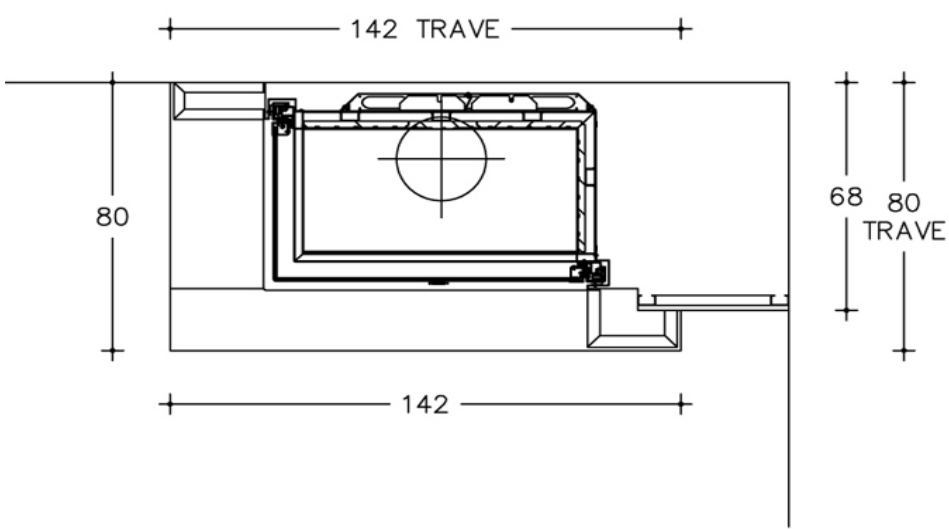

???????????????? ????????

Mod.	ϕ	Kg.
ME 90/44DS	25	246

Ø Dimensione consigliata da verificare in fase di installazione

Copyright c. 2010. Tutti i diritti sulle immagini ed i testi sono riservati. Sono vietate la riproduzione e diffusione, anche parziale, in qualsiasi forma, delle fotografie e dei testi. I trasgressori saranno perseguiti a norma di legge. Tutti i prodotti illustrati costituiscono creazione di proprietà della società Gruppo Piazzetta SpA. Ogni diritto di sfruttamento dei modelli è riservato. Il marchio ed i segni distintivi della società sono di proprietà esclusiva della satessa.