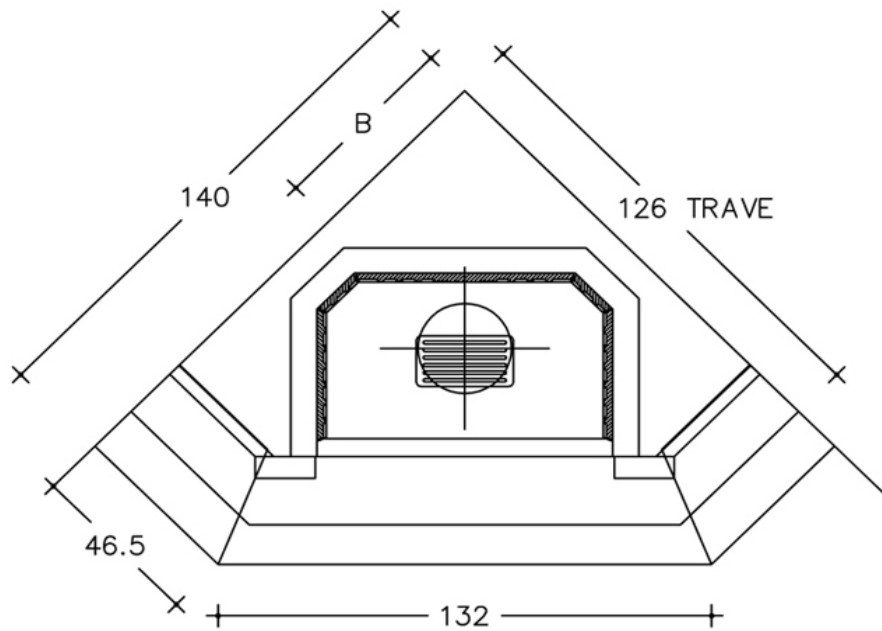

Copyright c. 2010. Tutti i diritti sulle immagini ed i testi sono riservati. Sono vietate la riproduzione e diffusione, anche parziale, in qualsiasi forma, delle fotografie e dei testi. I trasgressori saranno perseguiti a norma di legge. Tutti i prodotti illustrati costituiscono creazione di proprietà della società Gruppo Piazzetta SpA. Ogni diritto di sfruttamento dei modelli è riservato. I/i marchio/i ed i segni distintivi della società sono di proprietà esclusiva della satessa.

Mod.	A	B	∅	Kg.
105 C	152.5	42	25	255
610 HT	171	51	25	255
MT 610	176	49.5	25	255
MA 261	166	39	25	255
MA 261 SL	169	39	25	255
MT 361	171	44.5	25	255

∅ Dimensione consigliata da verificare in fase di installazione