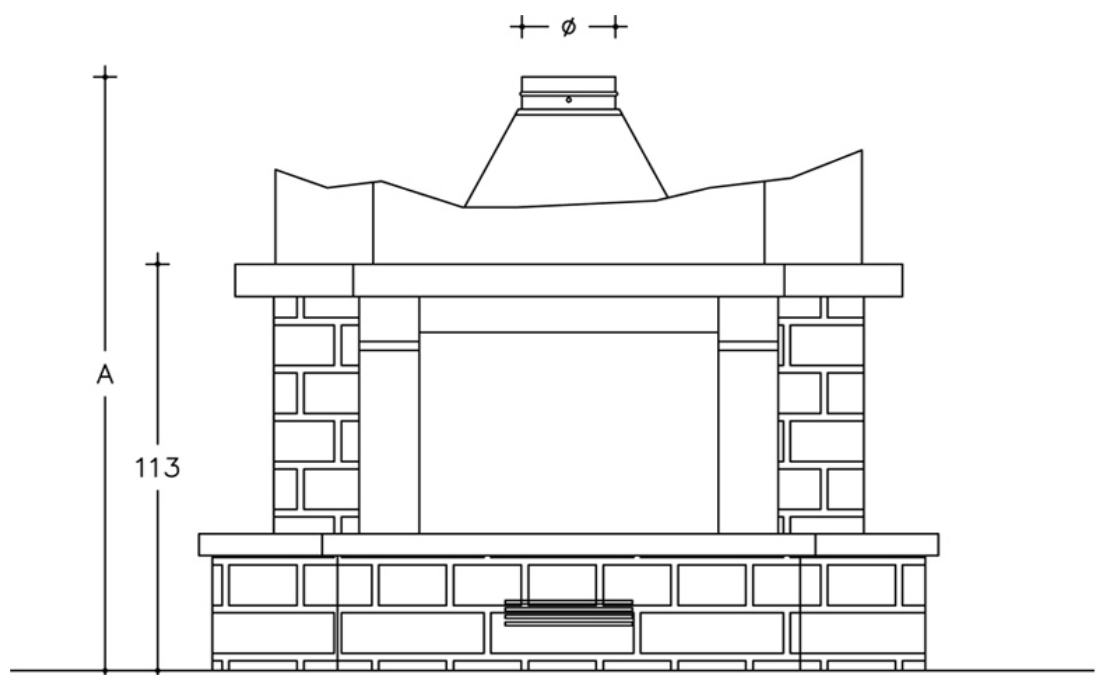

Copyright c. 2010. Tutti i diritti sulle immagini ed i testi sono riservati. Sono vietate la riproduzione e diffusione, anche parziale, in qualsiasi forma, delle fotografie e dei testi. I trasgressori saranno perseguiti a norma di legge. Tutti i prodotti illustrati costituiscono creazione di proprietà della società Gruppo Piazzetta SpA. Ogni diritto di sfruttamento dei modelli è riservato. I/i marchio/i ed i segni distintivi della società sono di proprietà esclusiva della satessa.

Mod.	A	B	∅	Kg.
105 C	152.5	42	25	255
610 HT	171	51	25	255
MT 610	176	49.5	25	255
MA 261	166	39	25	255
MA 261 SL	169	39	25	255
MT 361	171	44.5	25	255

∅ Dimensione consigliata da verificare in fase di installazione