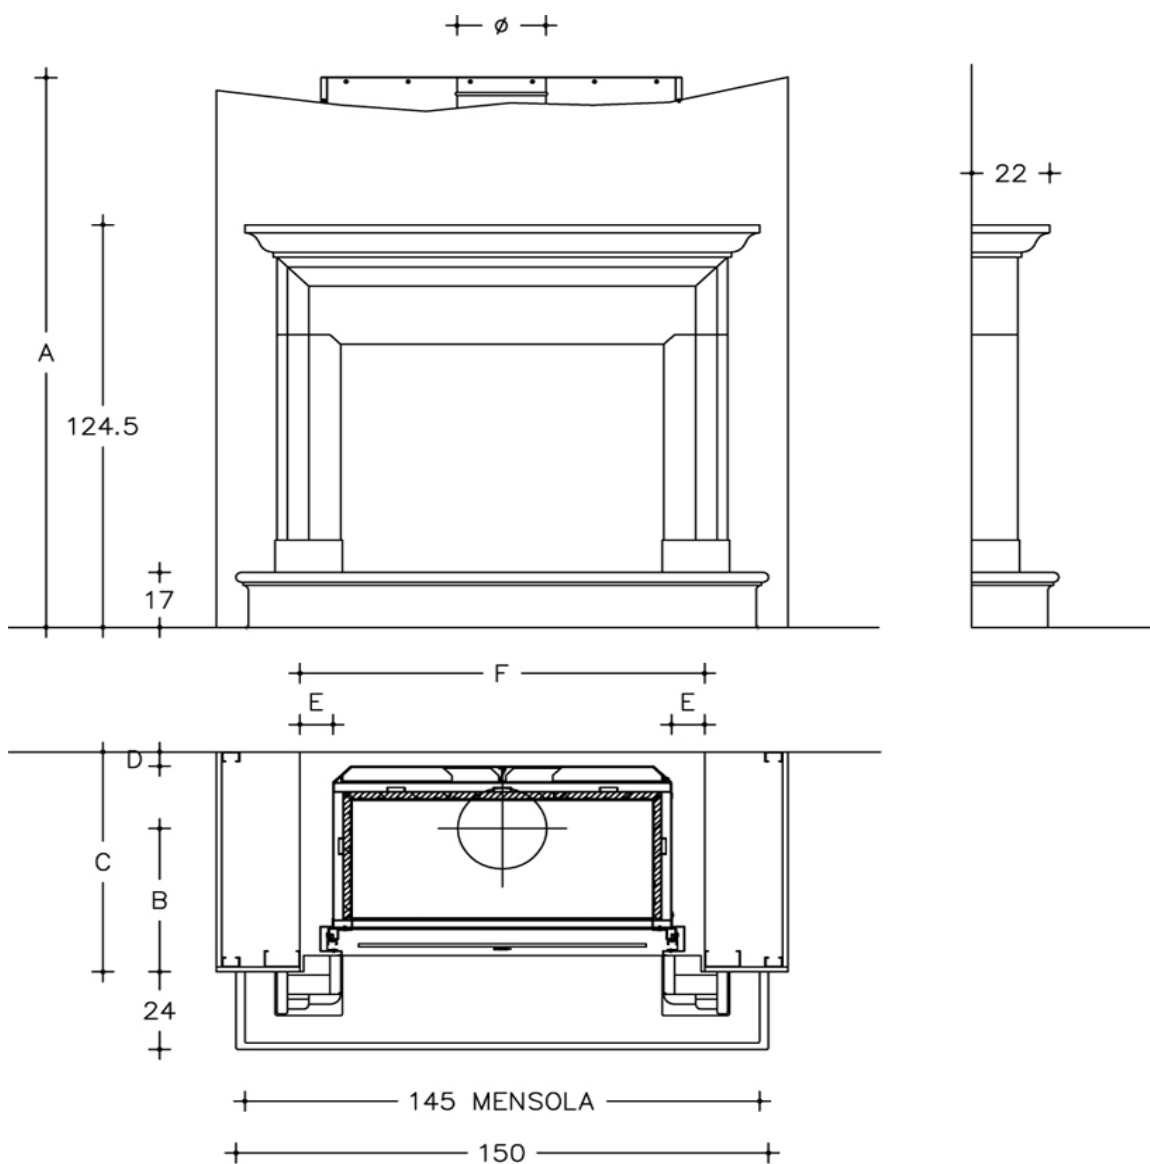

ALGHERO

Облицовка из полированного камня Мокка Креат. На фото представлена модель с дровяной топкой ME 90/70.

Compatible Fireplace

ME 90/70 - MA 262 SL

Poichè l'azienda è costantemente impegnata nel continuo perfezionamento di tutta la sua produzione, le caratteristiche estetiche e dimensionali, i dati tecnici e gli accessori possono essere soggetti a variazione.

Numero Verde
800-842026
www.piazzetta.it

 **PIAZZETTA**
PASSIONE ACCESA

???????????????? ???? ?

	ALGHERO	ME 90/70	MA 262 SL
A	170	163	
B	44	38.5	
C	69	58	
D	5	5	
E	9	6	
Ø	25	25	
Peso solo riv.to (Kg)	201	201	

Ø Dimensione consigliata da verificare in fase di installazione