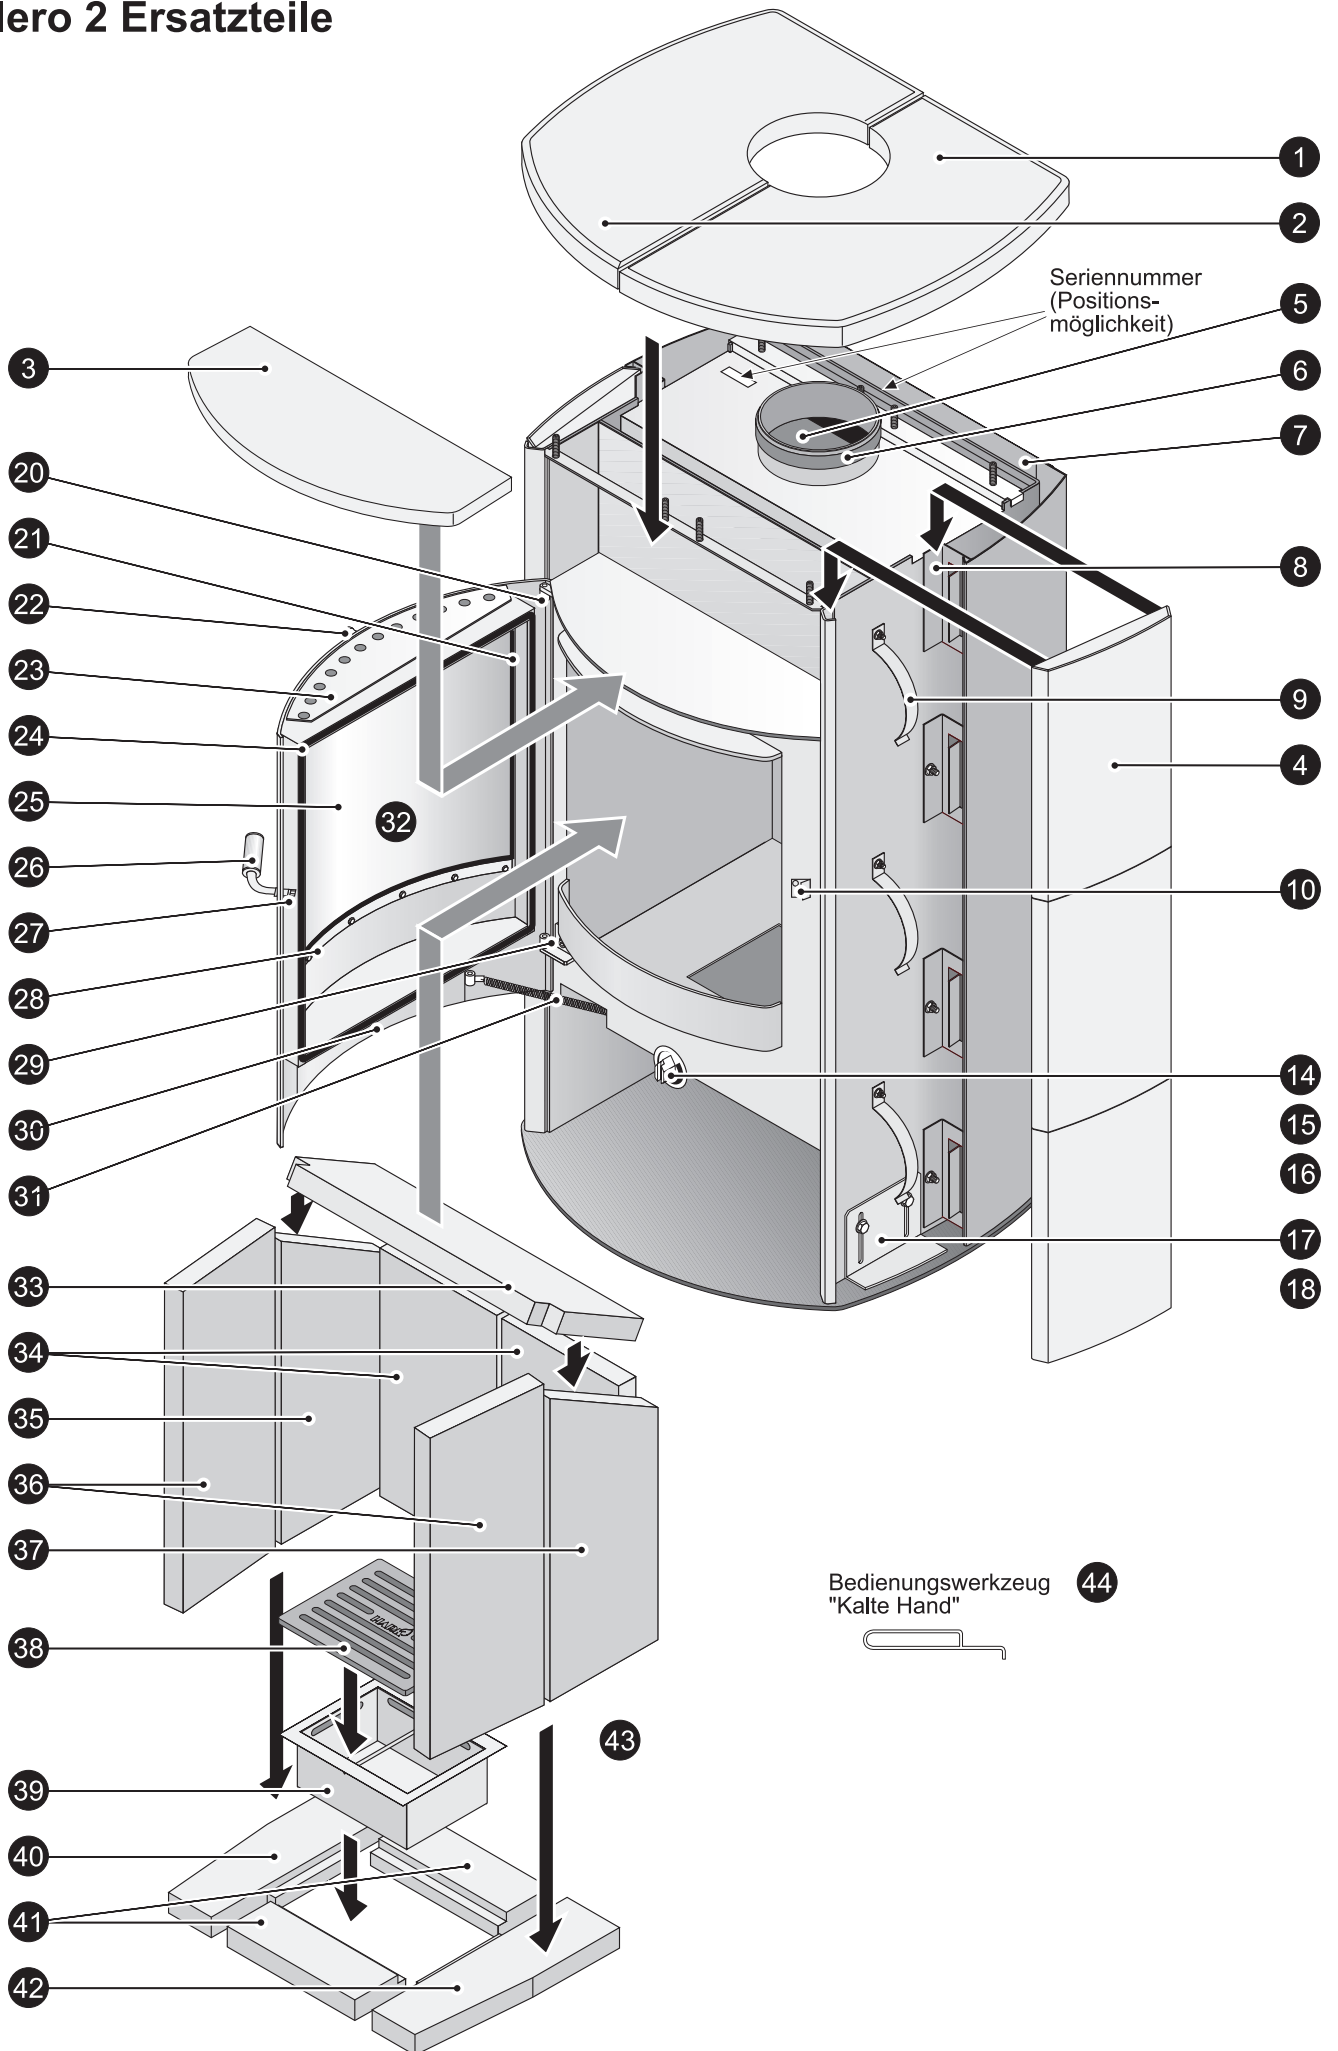

Alero 2 Ersatzteile

Alero 2 Ersatzteilliste

- | | |
|--|---|
| 1 Deckkachel (Obersims) rechts | 25 Sichtfenster |
| Decknaturstein (Obersims) rechts | 26 Drehgriff für Feuerraumtür |
| 2 Deckkachel (Obersims) links | 27 Schließzunge Feuerraumtür |
| Decknaturstein (Obersims) links | 28 Halblech für Sichtfenster (Scheibeninnenrahmen) |
| 3 Warmhaltefachkachel | 29 Scharnier unten für Feuerraumtür |
| Warmhaltefachnaturstein | Scharnier für Feuerraumtür Satz (oben und unten) |
| 4 Seitenkachel (links/rechts) | 30 Vorklappe für Primärluft Einstelleinrichtung |
| Seitennaturstein (links/rechts) | 31 A1-Zugfeder für Feuerraumtür |
| Kachelpaket | 32 Feuerraumtür kompl. |
| Natursteinpaket | 33 Heizgasumlenkplatte (unten) |
| 5 Heizgasumlenkplatte Stahl (oben) | 34 Feuerraumwand hinten (links/rechts) |
| 6 Dichtung Abgasstutzen-Rauchrohr | 35 Feuerraumwand seitlich links hinten |
| 7 Abstrahlblech hinten | 36 Feuerraumwand seitlich links/rechts vorn |
| 8 Blechverkleidung (Konvektionsmantel) links/rechts | 37 Feuerraumwand seitlich rechts hinten |
| 9 Andruckfeder für Seitenkachel/stein | 38 Rost (Planrost) |
| 10 Aufnahmeblech f. Feuerraumtürverriegelung | 39 Aschekasten |
| 14 Betätigungsknauf-Primärluft | 40 Feuerraumboden links |
| 15 Primärluft-Skala | 41 Feuerraumboden vorn/hinten |
| 16 Primärluft-Automat | 42 Feuerraumboden rechts |
| 17 Seitenkachel/stein-Höhennivellierung rechts | 43 Feuerraumauskleidung komplett |
| 18 Seitenkachel/stein-Höhennivellierung links | 44 Bedienungswerkzeug „Kalte Hand“ |
| 20 Scharnier oben für Feuerraumtür | Handschuh |
| 21 Dichtung für Sichtfenster | Aufbau-Video für Kaminöfen |
| 22 Betätigungsknauf-Sekundärluft | Ofenspray silber-grau 150 ml |
| 23 Sekundärluft-Schieber | |
| 24 Dichtung für Feuerraumtür | |