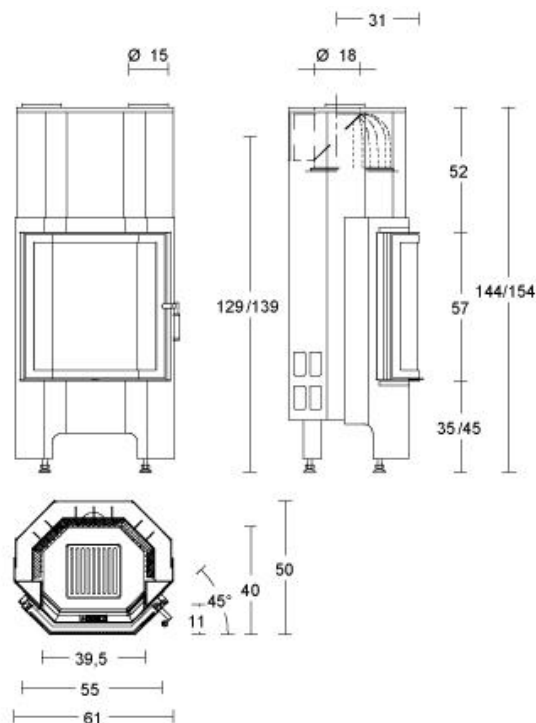

Технический чертёж