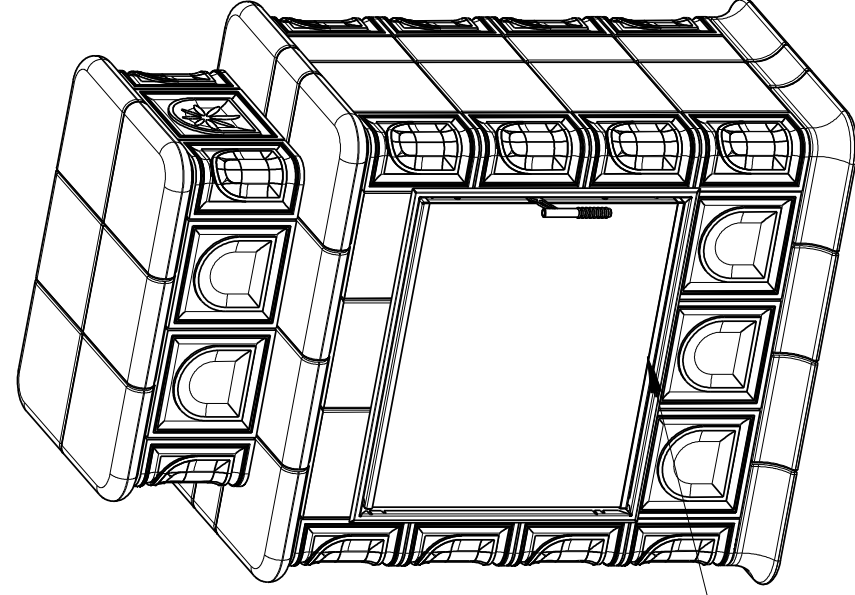

Rozmery v mm; Masse in mm

# BARACCA 3

326 kg

$\varnothing 118$

EXTERNI PRIVOD VZDUCHU  
ZENTRALLUFTZUFUHR

PRIMARNI A SEKUNDARNI VZDUCH  
PRIMÄRLUFT UND SEKUNDÄRLUFT

3:40