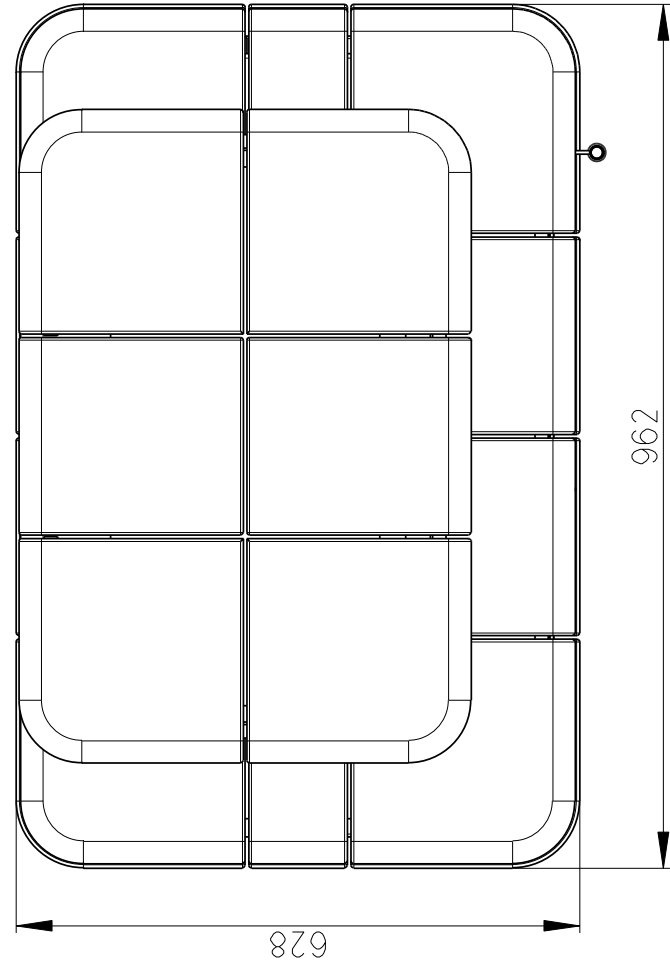

Rozmery v mm; Masse in mm

# BARACCA 3

326 kg

$\varnothing 118$

EXTERNI PRIVOD VZDUCHU  
ZENTRALLUFTZUFUHR

PRIMARNI A SEKUNDARNI VZDUCH  
PRIMÄRLUFT UND SEKUNDÄRLUFT

3:40