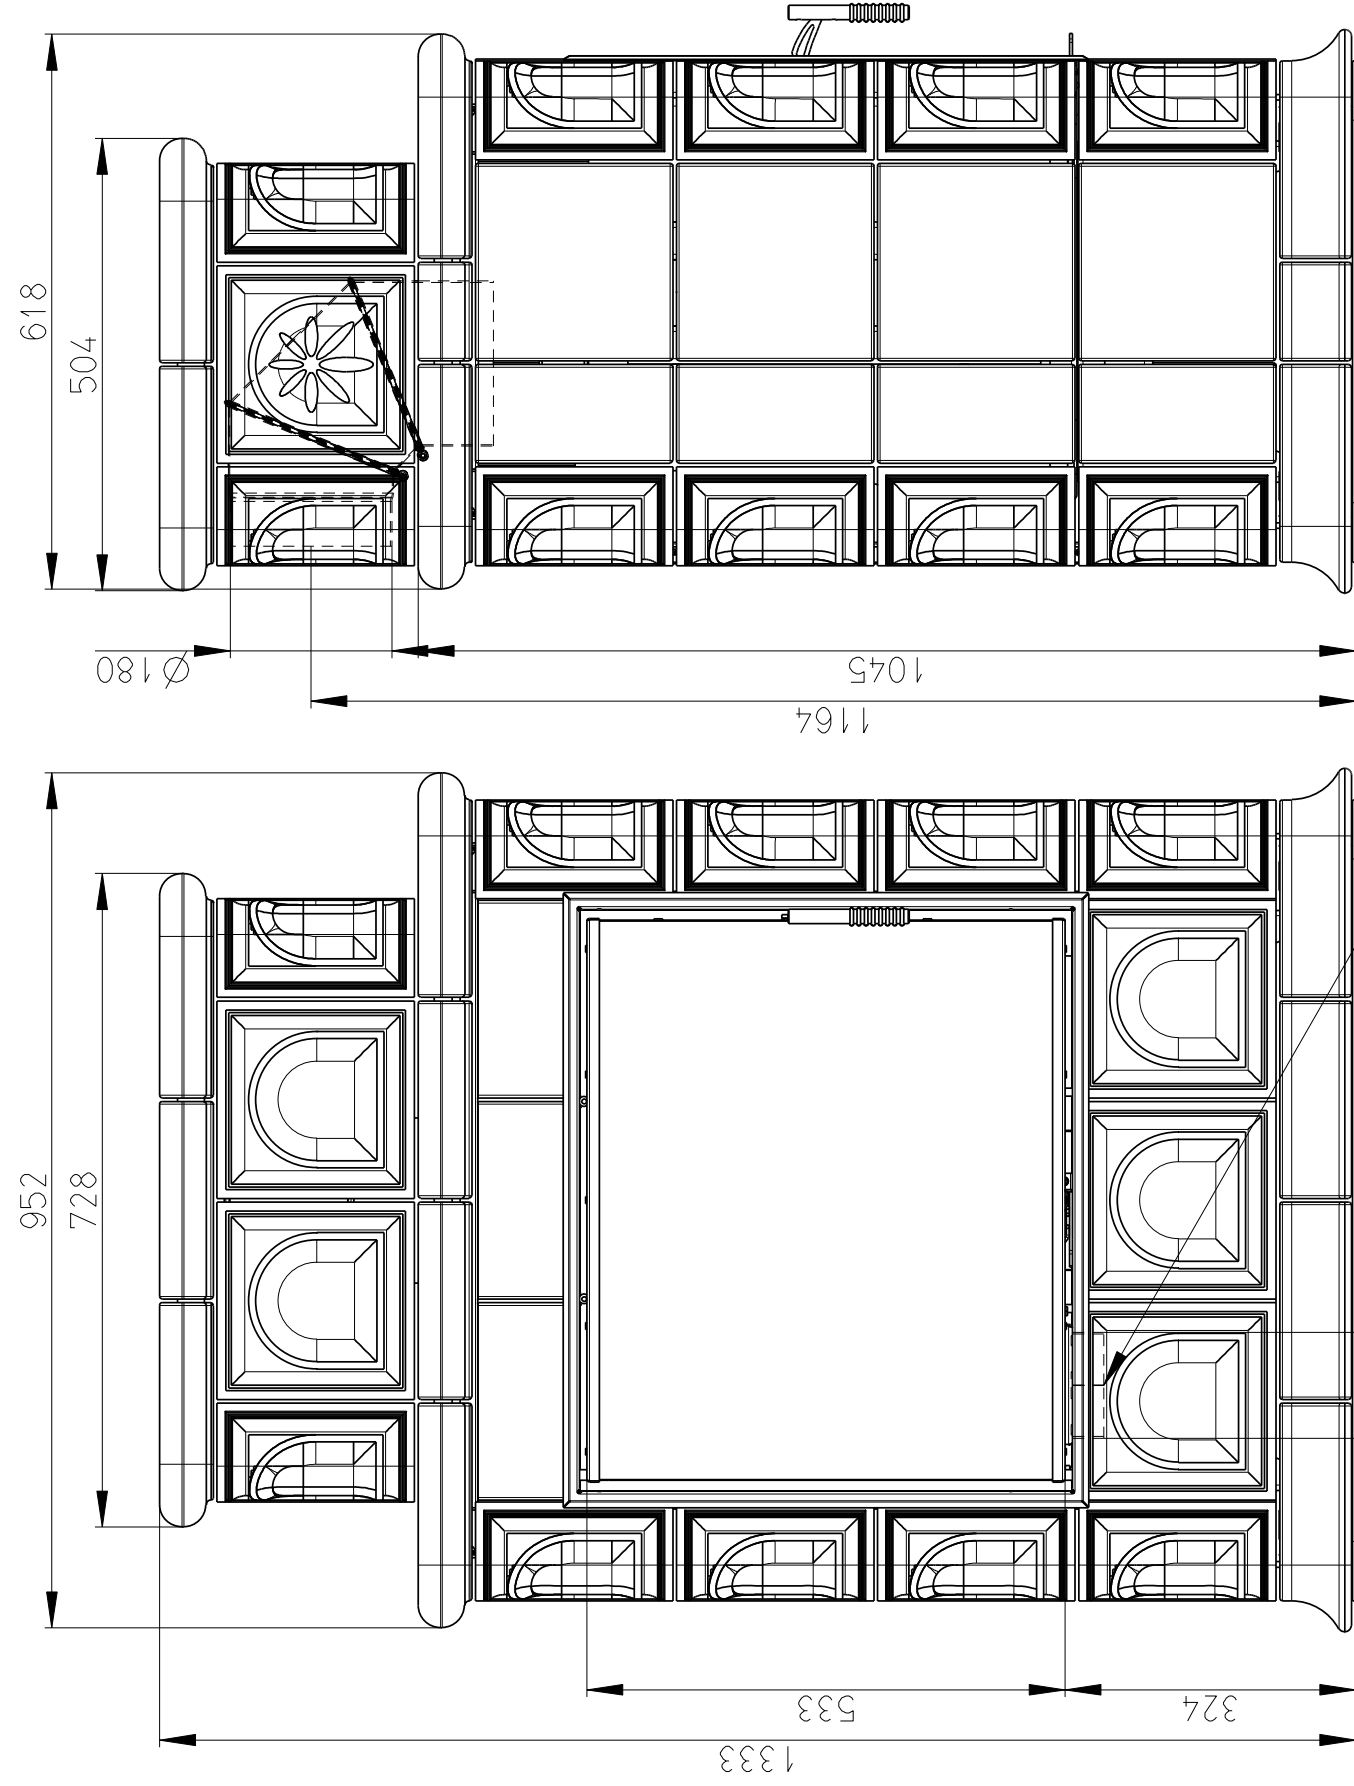

Rozmery v mm; Masse in mm

# BARACCA 3

326 kg

$\varnothing 118$

EXTERNI PRIVOD VZDUCHU  
ZENTRALLUFTZUFUHR

PRIMARNI A SEKUNDARNI VZDUCH  
PRIMÄRLUFT UND SEKUNDÄRLUFT

3:40