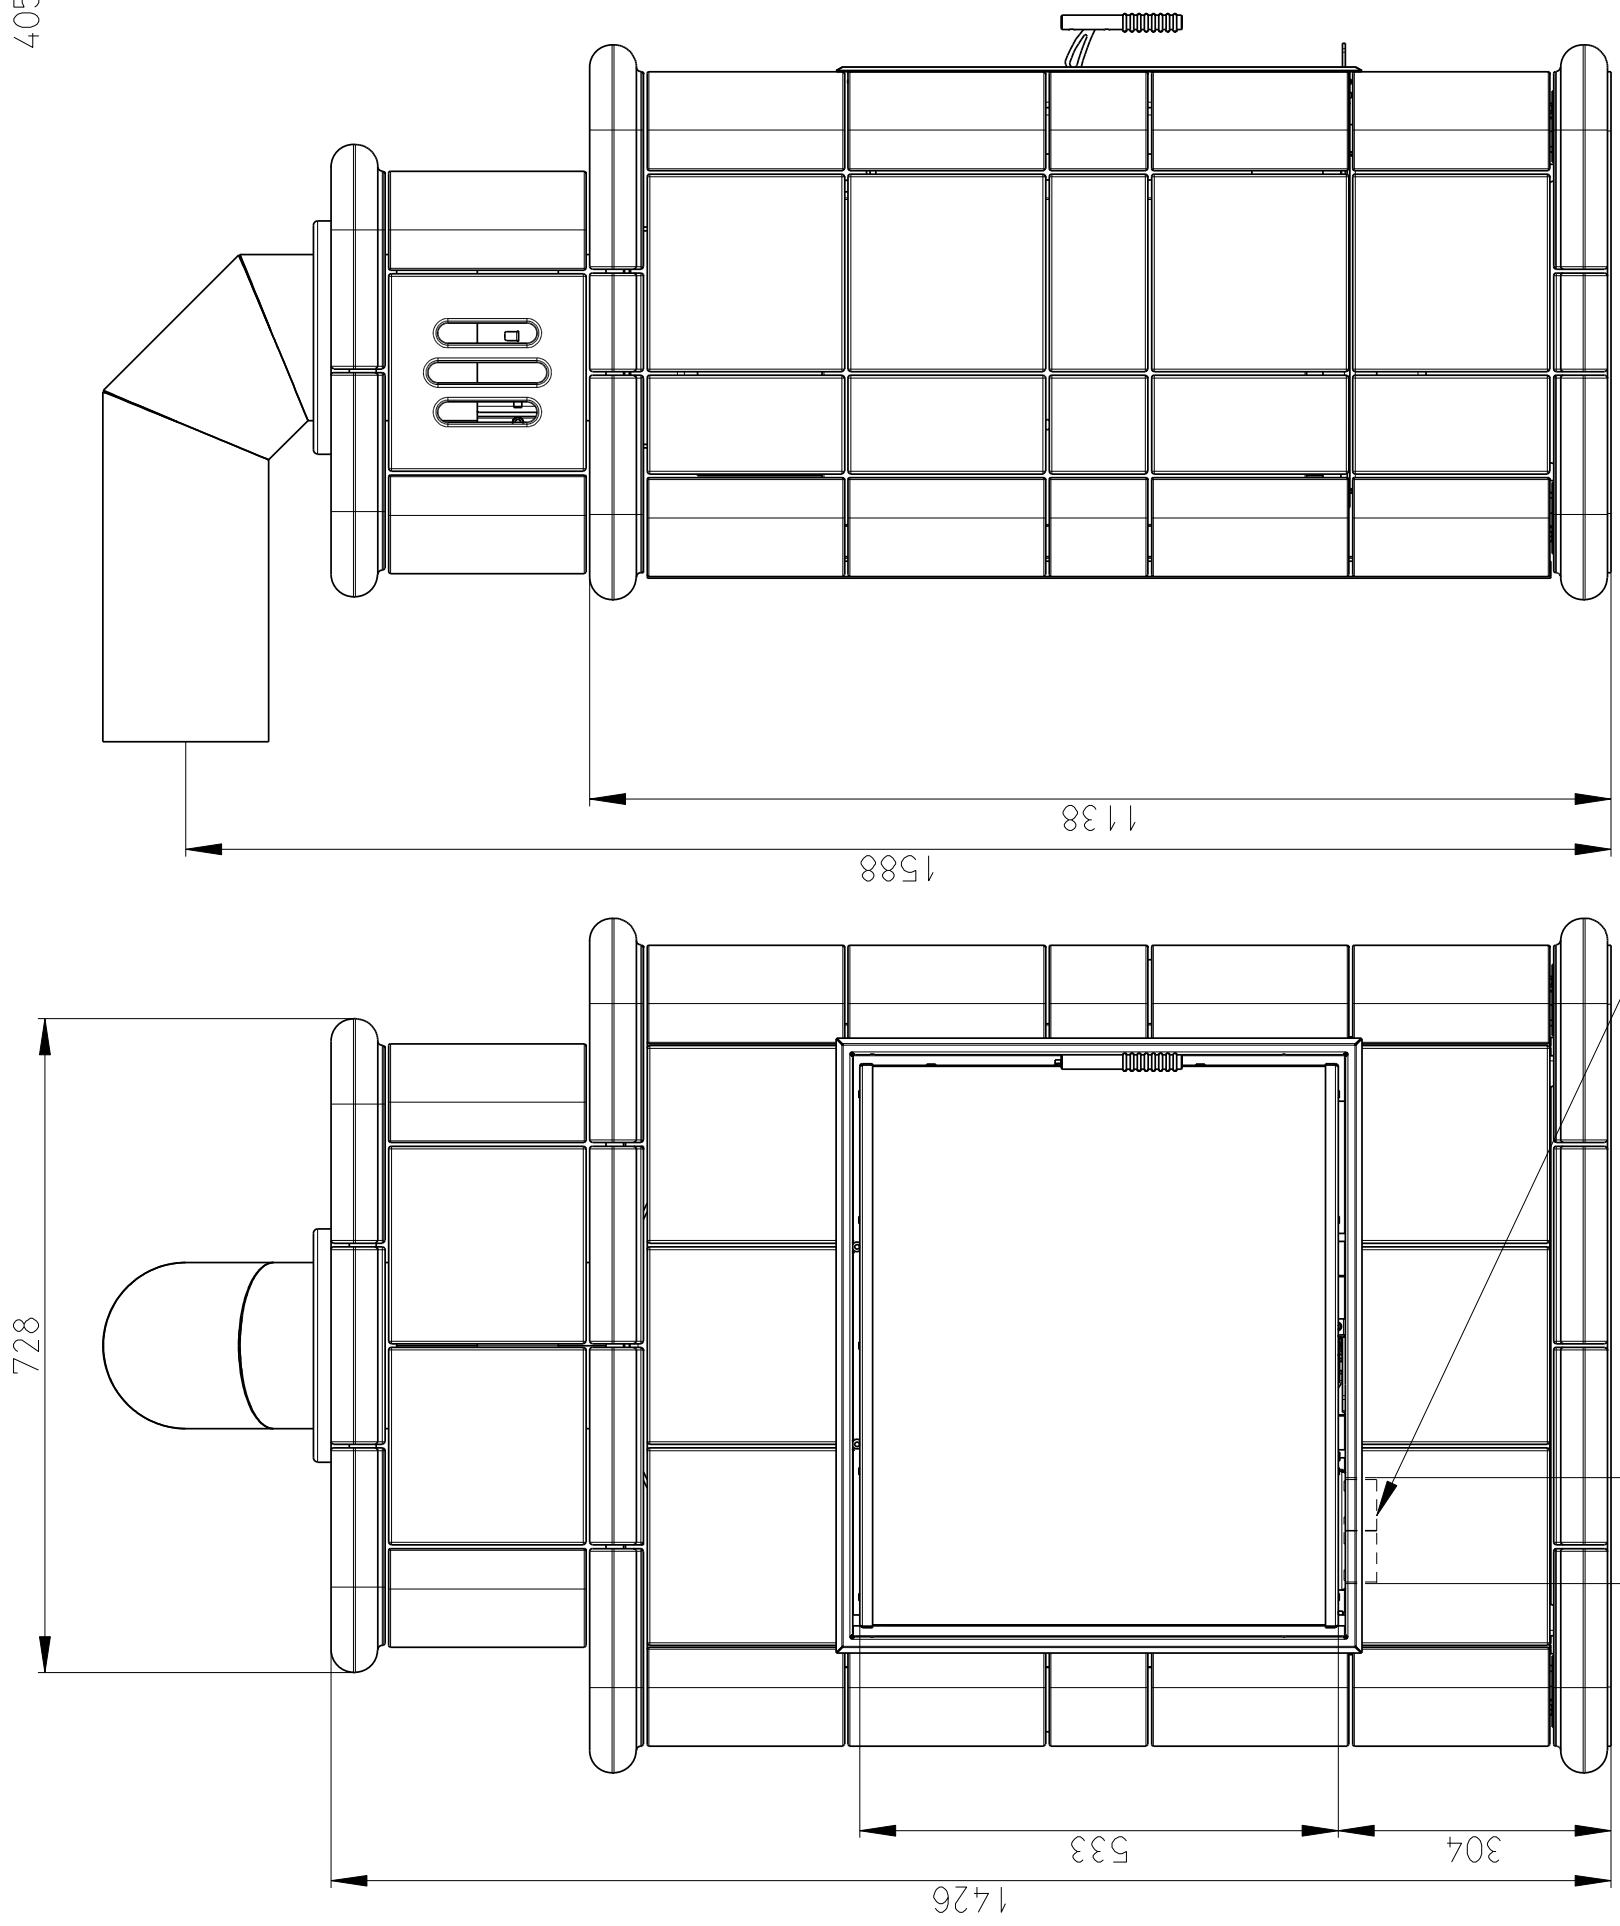

Rozměry v mm; Masse in mm

**BARACCA 2TV**

405 kg

3:40