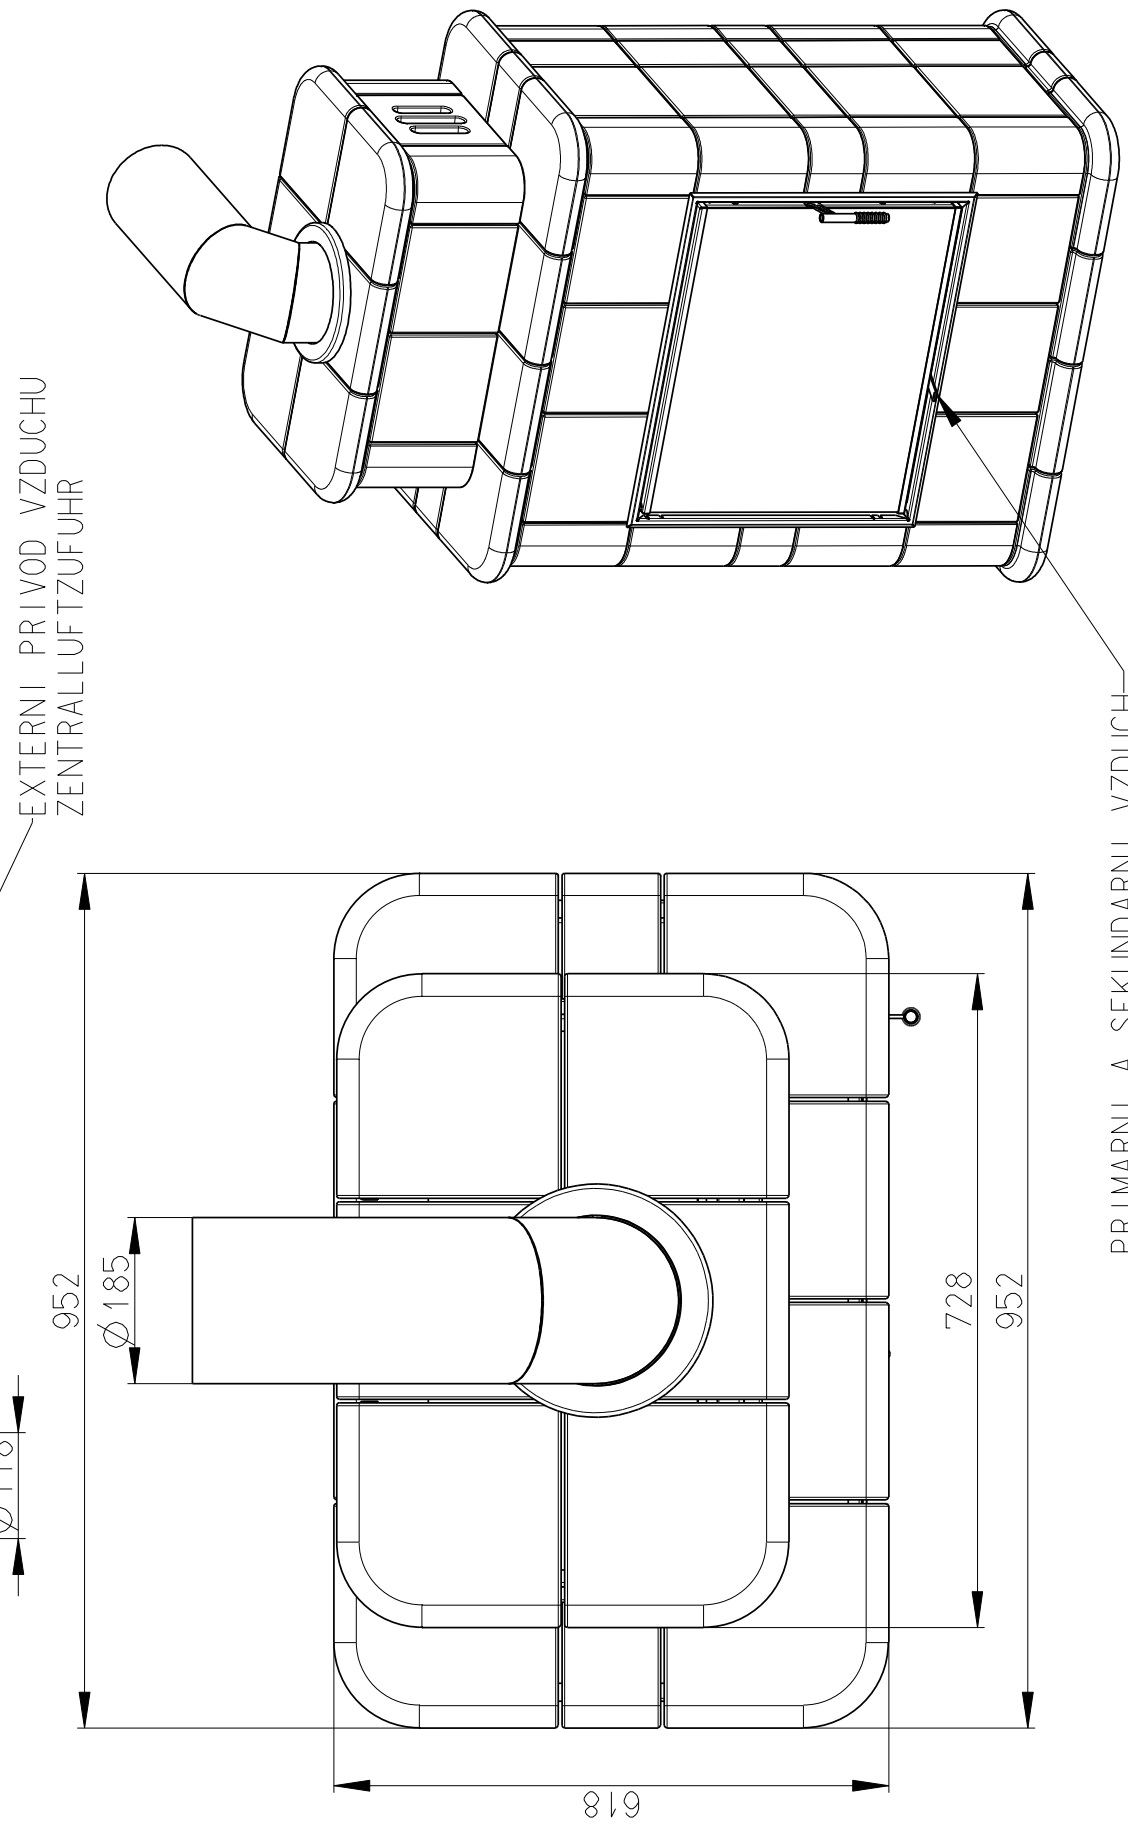

Rozměry v mm; Masse in mm

**BARACCA 2TV**

405 kg

3:40